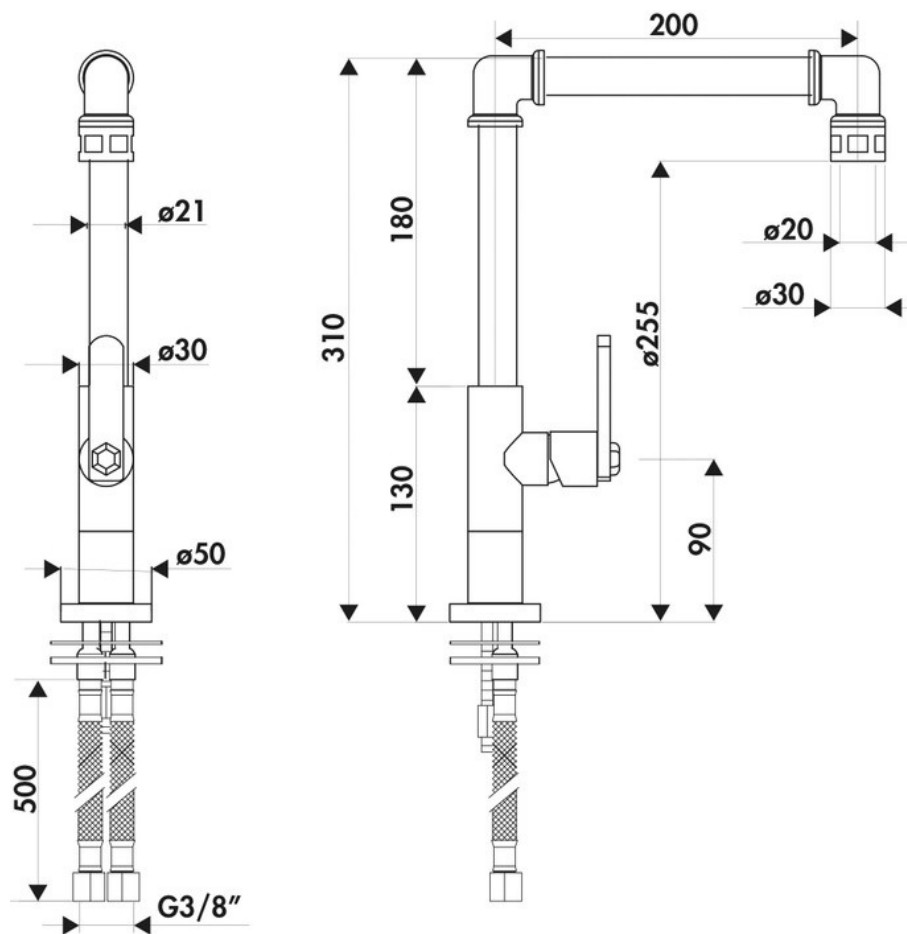

RC944065

RC944065

Mitigeur Factory Queens avec cartouche céramique, débit à 7L/mn à 3 bars. Flexibles fixes.

Scannez-moi pour
retrouver la fiche produit !

Spécifications techniques

Matériau & Coloris

Matériau	Laiton
Couleur	Nichel Spazzolato

Dimensions & Poids

Hauteur (en mm)	310
Hauteur sous bec (en mm)	255
Longueur de bec (en mm)	200
Diamètre base (en mm)	45
Perçage (en mm)	35

Informations complémentaires

Type de modèle	Mitigeur
Type de bec	Bec pivotant
Douchette	Sans douchette
Mécanisme	Cartouche à disque céramique
Raccordement	Flexible 3/8

Degré de rotation (°)

360

Débit à 3 bars(L/mn)

7

Norme

ACS

Code EAN

3537390464695