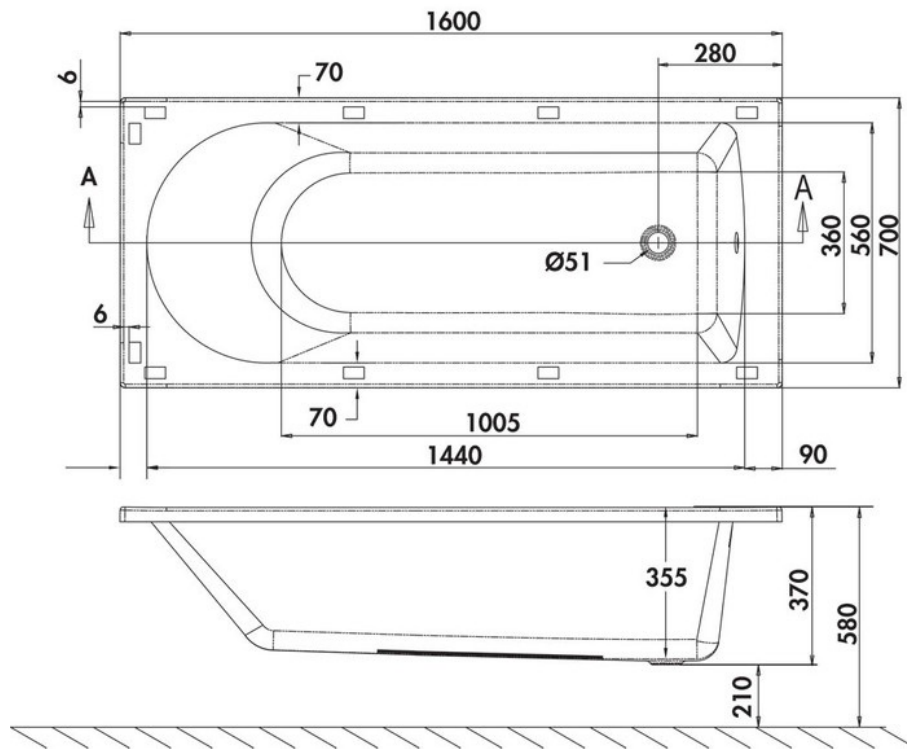

Baignoire Reuse

R12

Baignoire Reuse en lucite acrylique. Tabliers pour compléter votre projet :
Panneau avant R24F 160x54 cm. Panneau latéral R27E 68x54 cm.

Scannez-moi pour
retrouver la fiche produit !

Spécifications techniques

Matériau & Coloris

Matériau	Acrylique
Couleur	Blanc

Dimensions & Poids

Longueur (en mm)	1600
Largeur (en mm)	700
Hauteur (en mm)	580
Longueur intérieure (en mm)	1005
Largeur intérieure (en mm)	360
Hauteur intérieure (en mm)	370
Dimensions tablier (en mm)	1600x540 et 680x540
Poids net (en kg)	22.75

Informations complémentaires

Type de baignoire	Baignoire à encastrer
Contenance (en L)	66

Pieds	Inclus
Tablier	Non inclus
Bonde	En option -K140-A.01 / TK104-PL.01 / UTK-04.01 / TK157.01
Emplacement vidage	Extrémité
Barre de renfort	Oui
Plage robinetterie	Oui
Code EAN	5055806005532