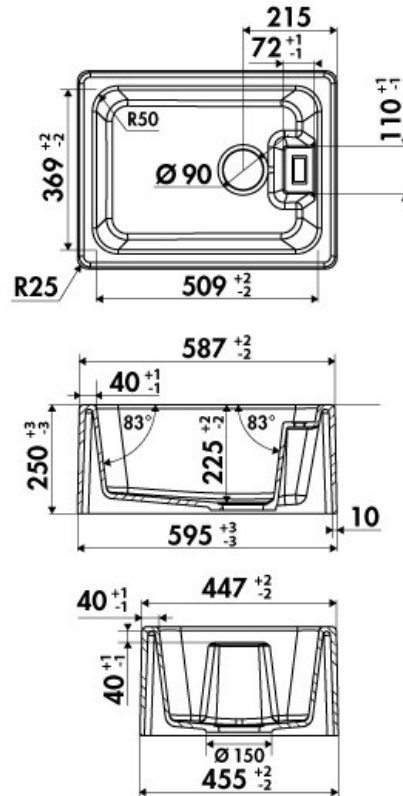

Trop plein

Non

Montage robinetterie sur évier

Non

Norme

EN13310

Code EAN

3537390384184

luisina
DESIGN

La Boisinière - 35530 Servon-sur-Vilaine

Tél : 02 99 00 24 24

SIRET 31828963400038 - RCS Rennes B 318 289 634 - TVA FR41318289634

SCD LUISINA © 1989-2024