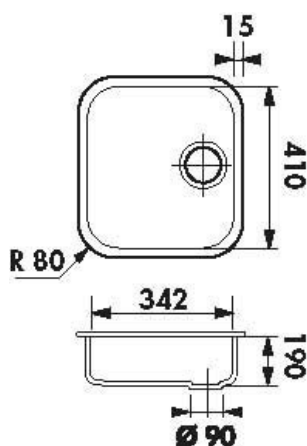

# Cuves simples Inox nid d'abeille

EVSP11IND5

Diamètre de perçage pour la manette de vidage : 35 mm. Cuve sous-plan  
Luisinox avec vidage automatique rond satiné. Epaisseur de l'inox : 1 mm.

Scannez-moi pour  
retrouver la fiche produit !

### Dimensions & Poids

Largeur (en mm)	440
Profondeur (en mm)	372
Dimension mini sous-évier (en mm)	500
Largeur encastrement (en mm)	410
Profondeur encastrement (en mm)	342
Largeur cuve (en mm)	342
Profondeur cuve (en mm)	410
Hauteur cuve (en mm)	190
Diamètre bonde cuve (en mm)	90

## Informations complémentaires

Type de cuve	Sous-plan
Nombre de bacs	1 bac
Type vidage	Automatique ronde satinée
Trop plein	Oui
Montage robinetterie sur évier	Non
Norme	EN13310
Code EAN	3537390369280
Marque	Luisina