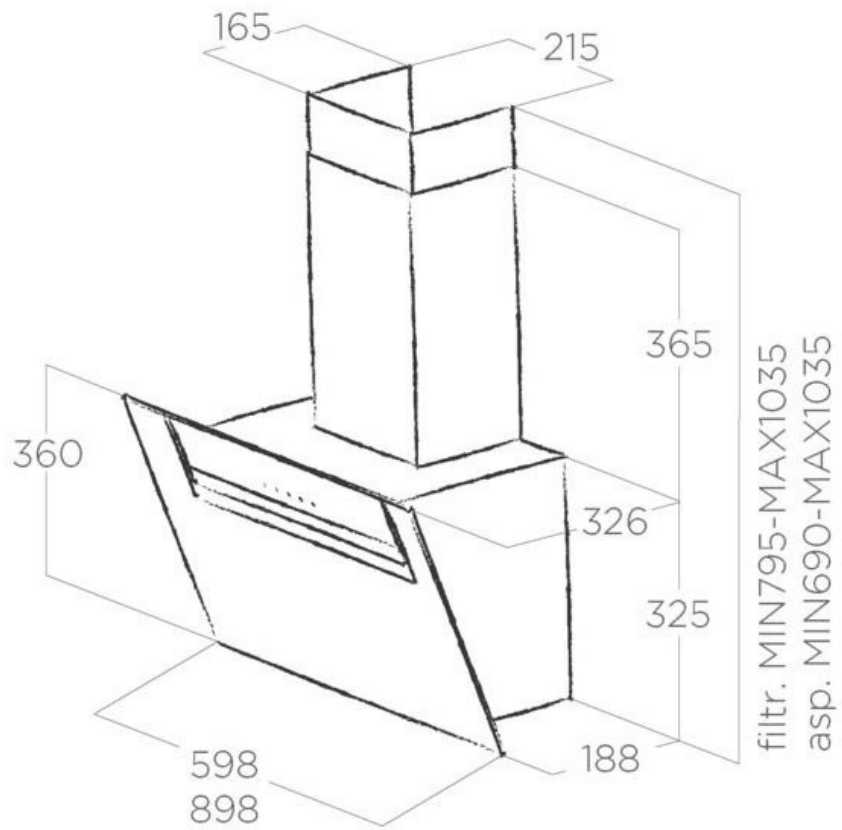

luisina
DESIGN

La Boisière - 35530 Servon-sur-Vilaine

Tél : 02 99 00 24 24

SIRET 31828963400038 - RCS Rennes B 318 289 634 - TVA FR41318289634

SCD LUISINA © 1989-2024