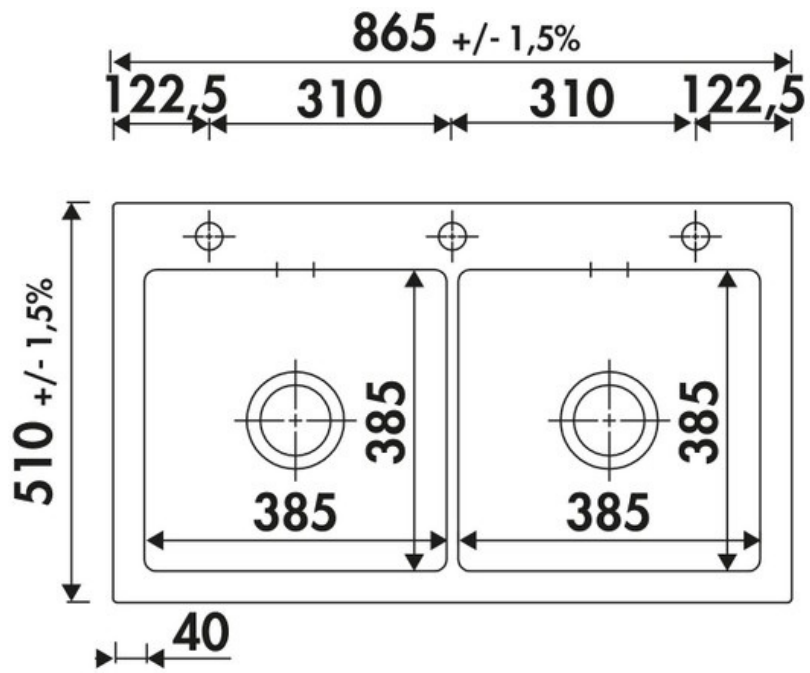

Succes Nero

EV5062009

Diamètre de perçage pour la manette de vidage : 35 mm. Double cuves à encastrer Luisiceram vidage automatique chromé.

Scannez-moi pour retrouver la fiche produit !

Spécifications techniques

Matériau & Coloris

Matériau	Luisiceram
Couleur	Noir
Couleur évier	Nero

Dimensions & Poids

Largeur (en mm)	865
Profondeur (en mm)	510
Dimension mini sous-évier (en mm)	900
Largeur encastrement (en mm)	835
Profondeur encastrement (en mm)	480
Largeur cuve 1 (en mm)	385
Profondeur cuve 1 (en mm)	385
Hauteur cuve 1 (en mm)	200
Diamètre bonde cuve 1 (en mm)	90
Largeur cuve 2 (en mm)	385

Profondeur cuve 2 (en mm)	385
Hauteur cuve 2 (en mm)	200
Diamètre bonde cuve 2 (en mm)	90
Rayon angle (en mm)	5
Poids net (en kg)	31.6

Informations complémentaires

Type de cuve	À encastrer
Nombre de bacs	2 bacs
Type vidage	Automatique chromé
Trop plein	Oui
Montage robinetterie sur évier	Oui
Nombre trous prépercés par côté	3
Norme	EN13310
Code EAN	3537390516363
Marque	Luisina