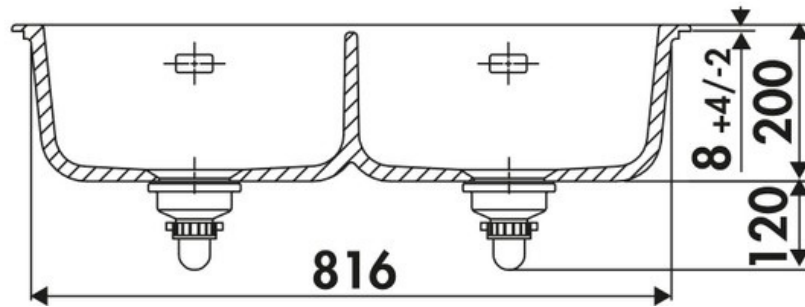

Succes Nero

EV5062009

Diamètre de perçage pour la manette de vidage : 35 mm. Double cuves à encastrer Luisiceram vidage automatique chromé.

Scannez-moi pour retrouver la fiche produit !

Spécifications techniques

Matériau & Coloris

Matériau	Luisiceram
Couleur	Noir
Couleur évier	Nero

Dimensions & Poids

Largeur (en mm)	865
Profondeur (en mm)	510
Dimension mini sous-évier (en mm)	900
Largeur encastrement (en mm)	835
Profondeur encastrement (en mm)	480
Largeur cuve 1 (en mm)	385
Profondeur cuve 1 (en mm)	385
Hauteur cuve 1 (en mm)	200
Diamètre bonde cuve 1 (en mm)	90
Largeur cuve 2 (en mm)	385

Profondeur cuve 2 (en mm)	385
Hauteur cuve 2 (en mm)	200
Diamètre bonde cuve 2 (en mm)	90
Rayon angle (en mm)	5
Poids net (en kg)	31.6

Informations complémentaires

Type de cuve	À encastrer
Nombre de bacs	2 bacs
Type vidage	Automatique chromé
Trop plein	Oui
Montage robinetterie sur évier	Oui
Nombre trous prépercés par côté	3
Norme	EN13310
Code EAN	3537390516363
Marque	Luisina