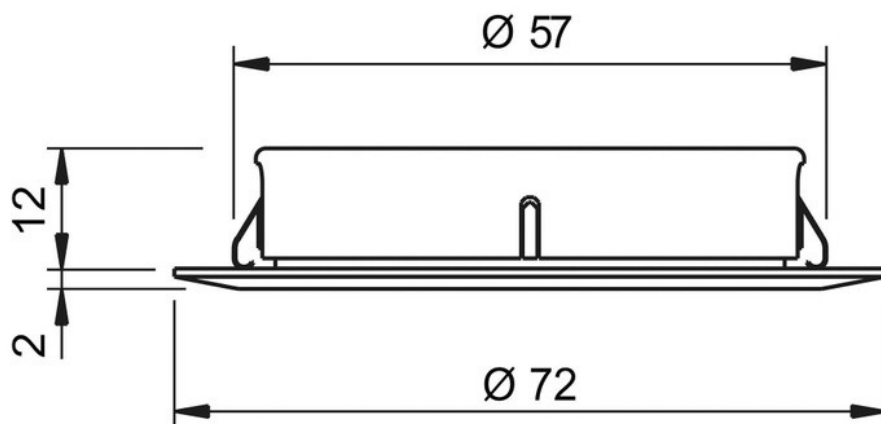

Scannez-moi pour
retrouver la fiche produit !

Spécifications techniques

Matériau & Coloris

Couleur Aluminium

Dimensions & Poids

Longueur (en mm) Ø72

Hauteur (en mm) 14

Epaisseur (en mm) 2

Longueur câble (en mm) 2000

Poids net (en kg) 0.08

Informations complémentaires

Installation À encastrer

Source lumineuse Leds

Type lumière Du jour

Tension (volt) 12

Puissance (watt) 3

Efficiency (lm/w) 130

Température Kelvin (°K)	4300
Classe de protection	3
Indice de protection	IP20
Fixations	Vis incluses
Code EAN	3537390403847

luisina
DESIGN

La Boisinière - 35530 Servon-sur-Vilaine

Tél : 02 99 00 24 24