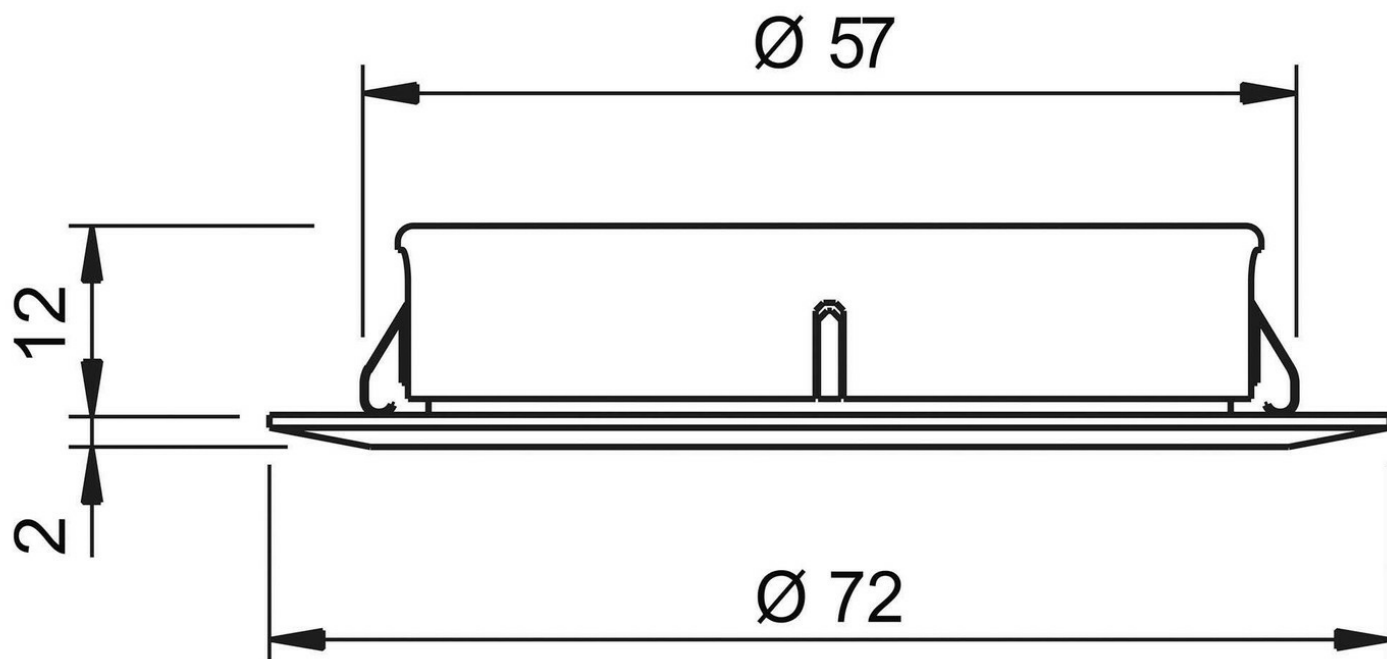

Spécifications techniques

Matériau & Coloris

Couleur Aluminium

Dimensions & Poids

| | |
|------------------------|------|
| Longueur (en mm) | Ø72 |
| Hauteur (en mm) | 14 |
| Épaisseur (en mm) | 2 |
| Longueur câble (en mm) | 2000 |
| Poids net (en kg) | 0.08 |

Informations complémentaires

| | |
|-------------------------|---------------|
| Installation | À encastrer |
| Source lumineuse | Leds |
| Type lumière | Du jour |
| Tension (volt) | 12 |
| Puissance (watt) | 3 |
| Efficacité (lm/W) | 100 |
| Température Kelvin (°K) | 4500 |
| Classe de protection | 3 |
| Indice de protection | IP20 |
| Fixations | Vis incluses |
| Code EAN | 3537390403847 |