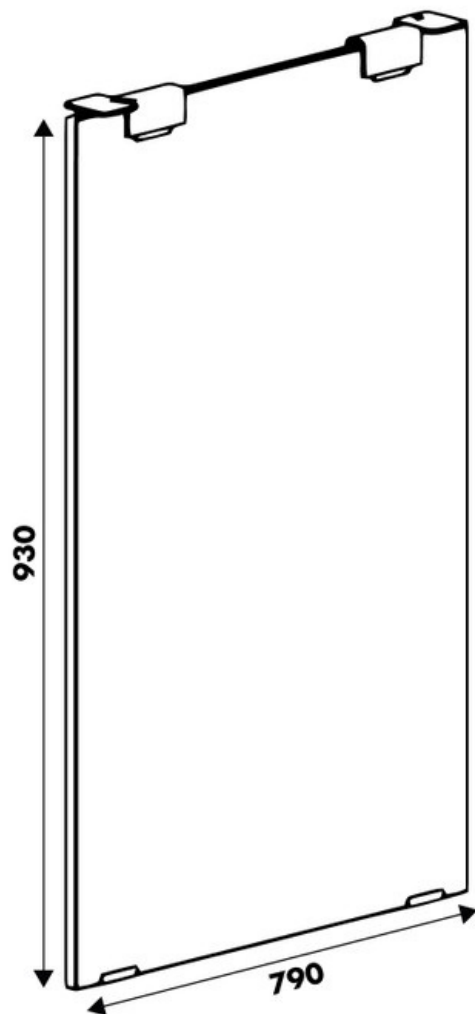

Pied Colas verre hauteur plan 930 mm

36013

Merci de noter qu'après validation de votre commande, ce produit configurable et sur commande ne peut être annulé ou modifié.

Scannez-moi pour
retrouver la fiche produit !

Spécifications techniques

Matériau & Coloris

Matériau	Verre
Couleur	Transparent

Dimensions & Poids

Largeur (en mm)	790
Hauteur (en mm)	930
Poids net (en kg)	31

Informations complémentaires

Forme	Rectangulaire
Solidité	Verre trempé de 15 mm d'épaisseur
Fixations	Acier epoxy graphite avec vis (non incluses)
Code EAN	8431563360133