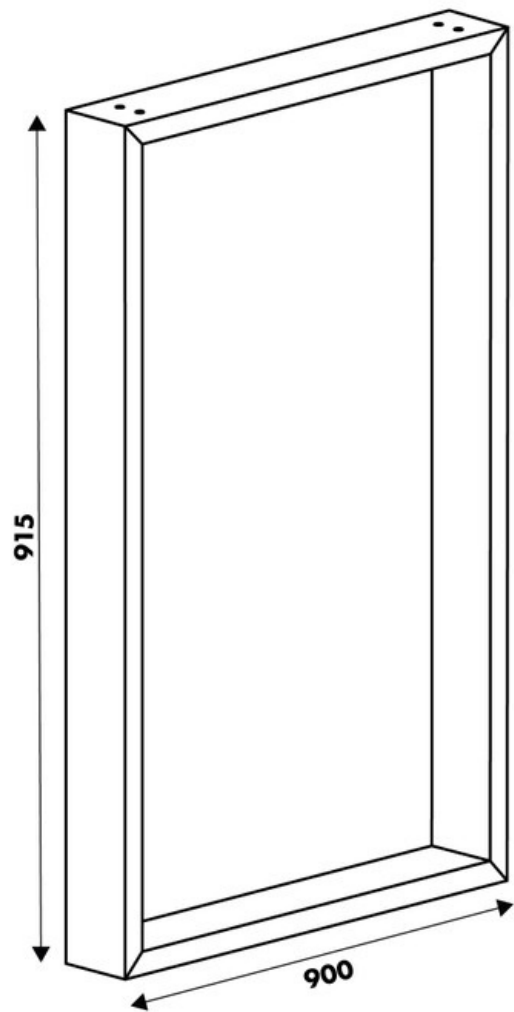

Pied Stef Aluminium hauteur plan 915 mm

36279

Merci de noter qu'après validation de votre commande, ce produit configurable et sur commande ne peut être annulé ou modifié.

Scannez-moi pour
retrouver la fiche produit !

Spécifications techniques

Matériau & Coloris

Matériau	Acier
Couleur	Aluminium

Dimensions & Poids

Largeur (en mm)	900
Hauteur (en mm)	915
Dimension pied (en mm)	25 x 84
Poids net (en kg)	6.22

Informations complémentaires

Forme	Rectangulaire
Charge supportée par pied (en kg)	80
Fixations	Vis (non incluses)
Code EAN	8431563362793

luisina
DESIGN

La Boisinière - 35530 Servon-sur-Vilaine

Tél : 02 99 00 24 24

SIRET 31828963400038 - RCS Rennes B 318 289 634 - TVA FR41318289634

SCD LUISINA © 1989-2024