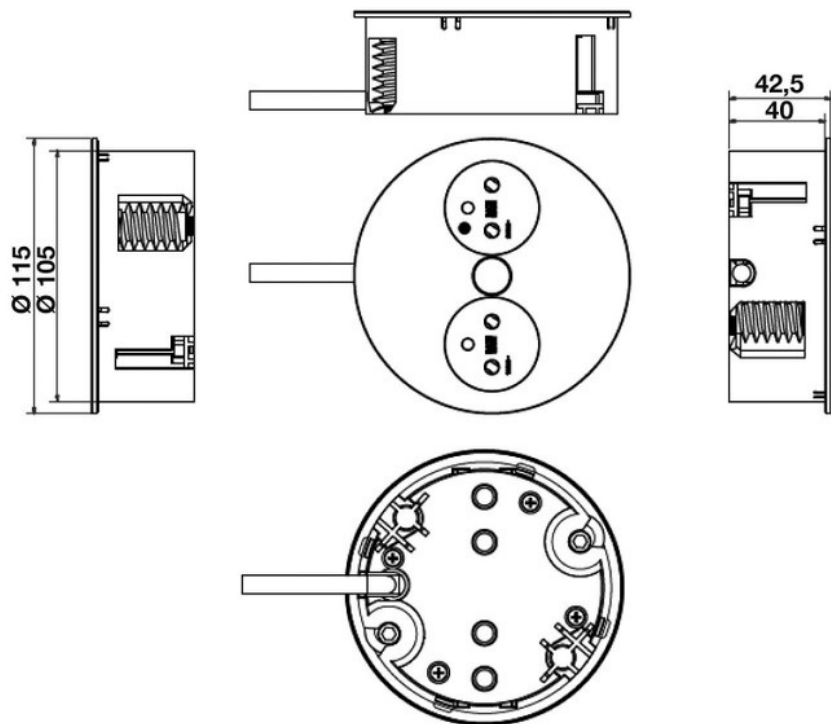

Gemmo Blanc mat

ZEN 2PAE 006

Scannez-moi pour
retrouver la fiche produit !

Spécifications techniques

Matériau & Coloris

Couleur Blanc

Dimensions & Poids

Longueur (en mm) Ø115

Hauteur (en mm) 42.5

Epaisseur (en mm) 2.5

Longueur câble (en mm) 2000

Dimensions perçage (en mm) Ø105

Poids net (en kg) 0.64

Informations complémentaires

Installation À encastrer

Nombre de prises 2

Tension (volt) 230

Intensité (A) 16

Classe de protection 1

Code EAN 3537390330204

luisina
DESIGN

La Boisinière - 35530 Servon-sur-Vilaine

Tél : 02 99 00 24 24

SIRET 31828963400038 - RCS Rennes B 318 289 634 - TVA FR41318289634