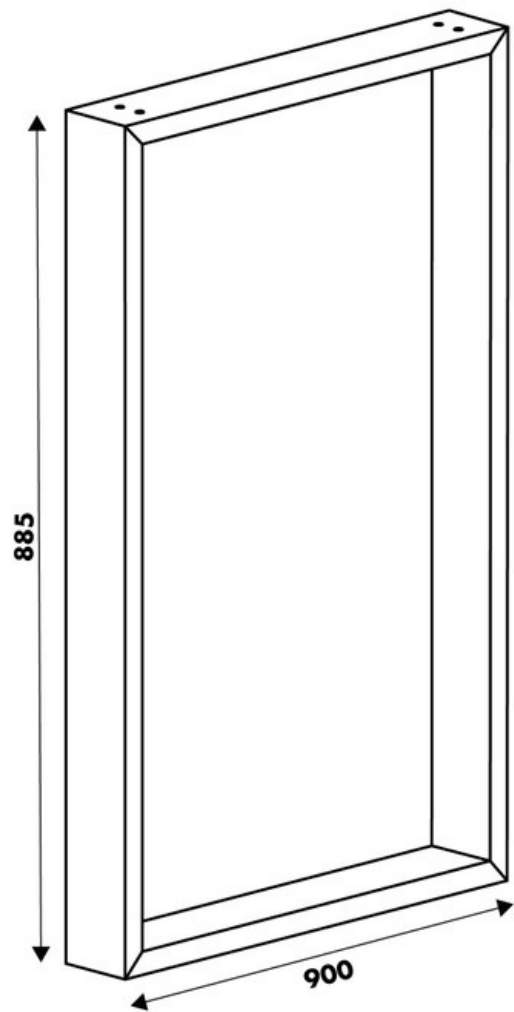

Pied Stef Blanc

hauteur plan 885 mm

36093

Merci de noter qu'après validation de votre commande, ce produit configurable et sur commande ne peut être annulé ou modifié.

Scannez-moi pour retrouver la fiche produit !

Spécifications techniques

Matériau & Coloris

Matériau	Acier
Couleur	Blanc

Dimensions & Poids

Largeur (en mm)	900
Hauteur (en mm)	885
Dimension pied (en mm)	25 x 84
Poids net (en kg)	6.16

Informations complémentaires

Forme	Rectangulaire
Charge supportée par pied (en kg)	80
Fixations	Vis (non incluses)
Code EAN	8431563360935

luisina
DESIGN

La Boisinière - 35530 Servon-sur-Vilaine

Tél : 02 99 00 24 24

SIRET 31828963400038 - RCS Rennes B 318 289 634 - TVA FR41318289634

SCD LUISINA © 1989-2024