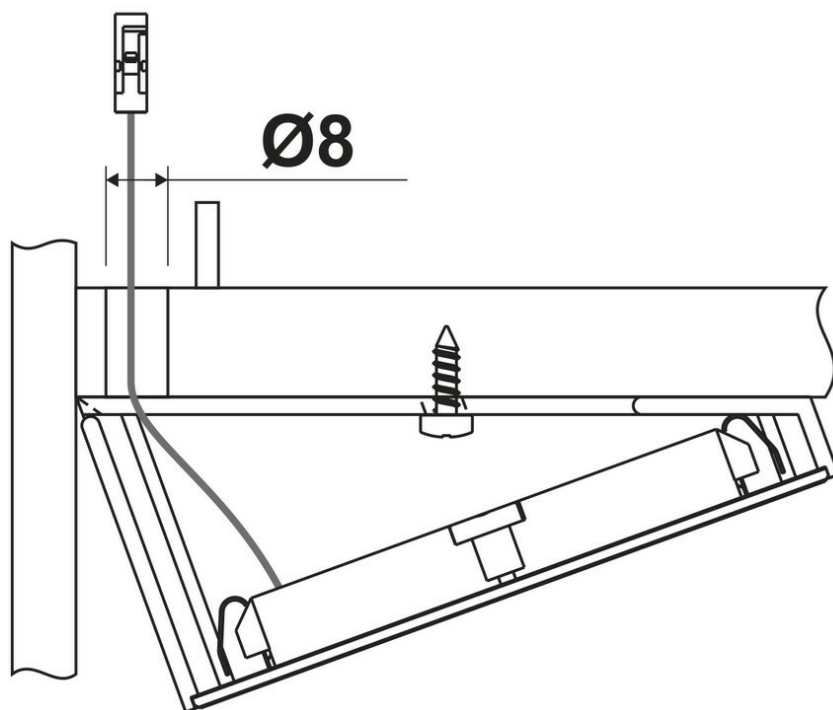

### Dimensions & Poids

Longueur (en mm) Ø70,5

Hauteur (en mm) 32

Longueur câble (en mm) 2000

Poids net (en kg) 0.14

### Informations complémentaires

Installation À encastrer

Source lumineuse Leds

Type lumière	Du jour
Tension (volt)	24
Puissance (watt)	3
Efficiencce (lm/W)	65
Température Kelvin (°K)	4000
Classe de protection	3
Indice de protection	IP20
Fixations	Vis
Code EAN	3537390524214