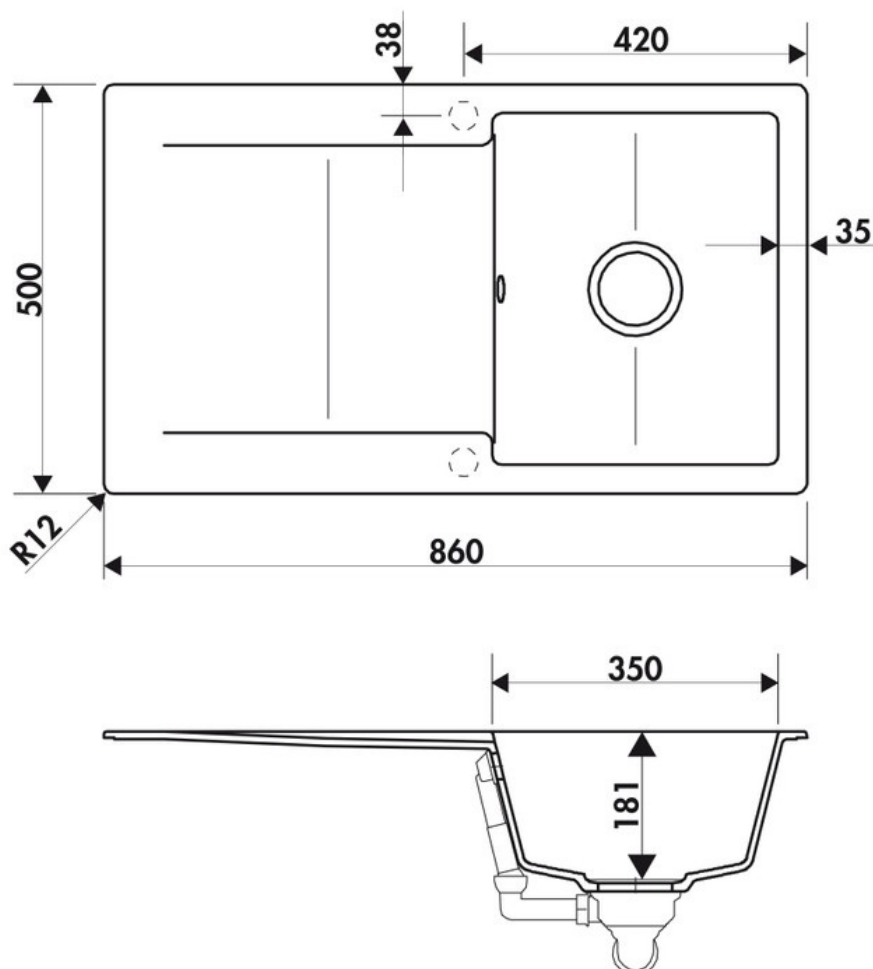

Epure Croma

EV2801 022

Diamètre de perçage pour la manette de vidage : 35 mm. Evier à encastrer Luisigranit avec vidage automatique chromé.

Scannez-moi pour retrouver la fiche produit !

Spécifications techniques

Matériau & Coloris

Matériau	Luisigranit
Couleur	Gris
Couleur évier	Croma

Dimensions & Poids

Largeur (en mm)	860
Profondeur (en mm)	500
Dimension mini sous-évier (en mm)	450
Largeur encastrement (en mm)	840
Profondeur encastrement (en mm)	480
Largeur cuve (en mm)	350
Profondeur cuve (en mm)	430
Hauteur cuve (en mm)	181
Diamètre bonde cuve (en mm)	90
Rayon angle (en mm)	10

i Informations complémentaires

Type d'évier	À encastrer
Nombre de bacs	1 bac
Type vidage	Automatique chromé
Trop plein	Oui
Montage robinetterie sur évier	Oui
Positionnement égouttoir	Réversible
Nombre trous prépercés par côté	1
Nombre d'égouttoirs	1
Norme	EN13310
Code EAN	3537390284972
Marque	Schock