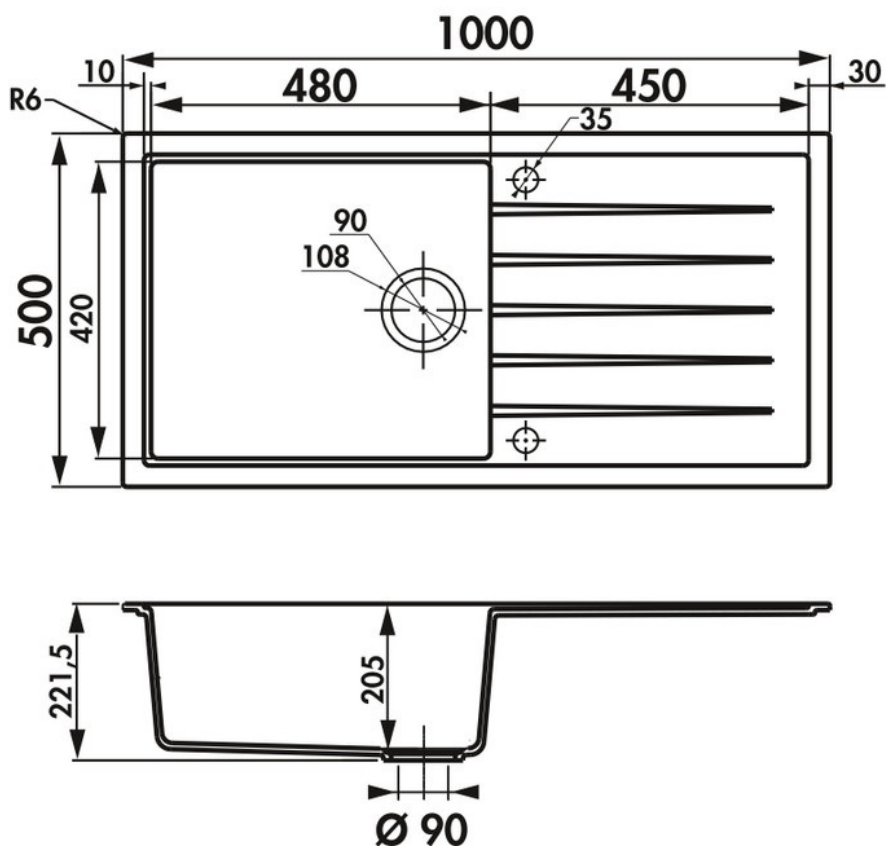

Samba Alpina

EV40011VM 116

Évier à encastrer Luisigranit avec vidage manuel gain de place.

Scannez-moi pour
retrouver la fiche produit !

Spécifications techniques

Matériau & Coloris

Matériau	Luisigranit
Couleur	Blanc
Couleur évier	Alpina

Dimensions & Poids

Largeur (en mm)	1000
Profondeur (en mm)	500
Dimension mini sous-évier (en mm)	600
Largeur encastrement (en mm)	980
Profondeur encastrement (en mm)	480
Largeur cuve (en mm)	480
Profondeur cuve (en mm)	420
Hauteur cuve (en mm)	205
Diamètre bonde cuve (en mm)	90
Poids net (en kg)	14.86

Informations complémentaires

Type d'évier	À encastrer
Nombre de bacs	1 grand bac
Type vidage	Manuel gain de place
Trop plein	Oui
Montage robinetterie sur évier	Oui
Positionnement égouttoir	Réversible
Nombre trous prépercés par côté	1
Nombre d'égouttoirs	1
Norme	EN13310
Code EAN	3537390276403
Marque	Luisina