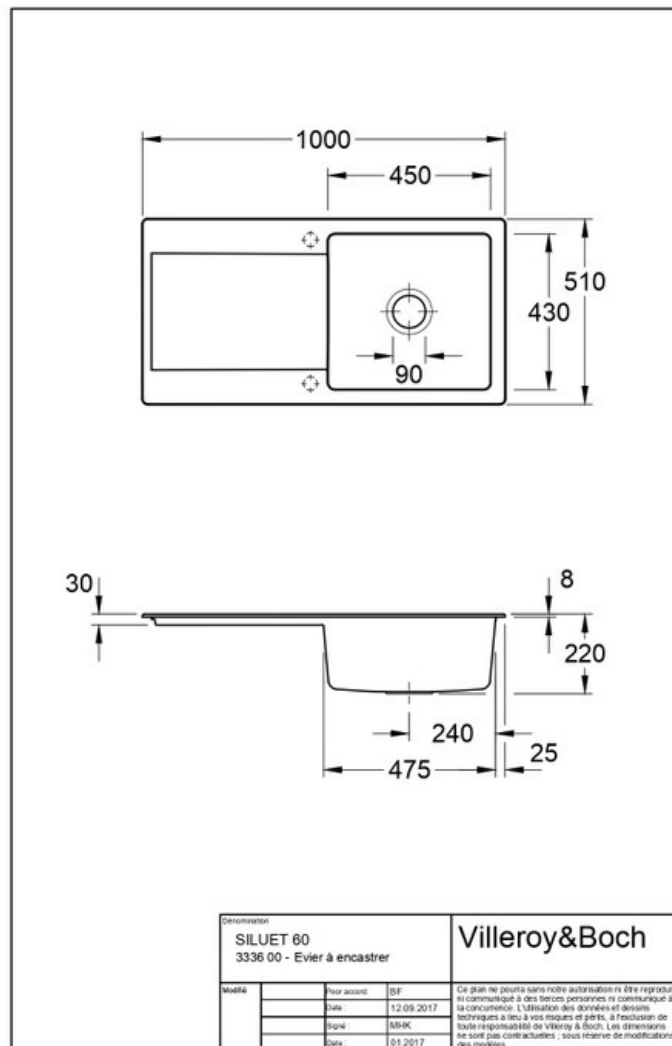

📏 Matériau & Coloris

| | |
|---------------|------------|
| Matériau | Luisiceram |
| Couleur | Blanc |
| Couleur évier | Snow white |

📏 Dimensions & Poids

| | |
|-----------------------------------|-------|
| Largeur (en mm) | 1000 |
| Profondeur (en mm) | 510 |
| Dimension mini sous-évier (en mm) | 600 |
| Largeur cuve (en mm) | 475 |
| Profondeur cuve (en mm) | 430 |
| Hauteur cuve (en mm) | 220 |
| Diamètre bonde cuve (en mm) | 90 |
| Poids net (en kg) | 27.75 |

Montage robinetterie sur évier

Oui

Positionnement égouttoir

Réversible

Nombre trous prépercés par côté

2

Nombre d'égouttoirs

1

Norme

EN13310

Code EAN

3537390452425

Marque

Villeroy & Boch

luisina
DESIGN

La Boisinière - 35530 Servon-sur-Vilaine