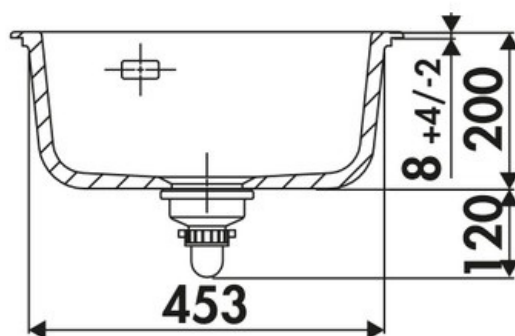

Succes Blanc brillant

EV5001216

Diamètre de perçage pour la manette de vidage : 35 mm. Cuve à encastrer Luisiceram vidage automatique chromé.

Scannez-moi pour retrouver la fiche produit !

Spécifications techniques

Matériau & Coloris

Matériau	Luisiceram
Couleur	Blanc
Couleur évier	Blanc brillant

Dimensions & Poids

Largeur (en mm)	510
Profondeur (en mm)	510
Dimension mini sous-évier (en mm)	500
Largeur encastrement (en mm)	470
Profondeur encastrement (en mm)	480
Largeur cuve (en mm)	420
Profondeur cuve (en mm)	385
Hauteur cuve (en mm)	200
Diamètre bonde cuve (en mm)	90
Rayon angle (en mm)	5

Informations complémentaires

Type de cuve	À encastrer
Nombre de bacs	1 bac
Type vidage	Automatique chromé
Trop plein	Oui
Montage robinetterie sur évier	Oui
Nombre trous prépercés par côté	3
Norme	EN13310
Code EAN	3537390516295
Marque	Luisina