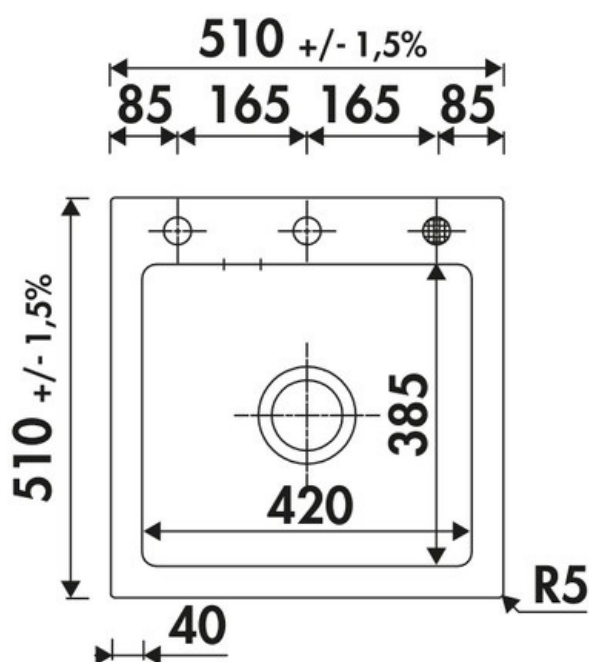

Succes Blanc brillant

EV5001216

Diamètre de perçage pour la manette de vidage : 35 mm. Cuve à encastrer Luisiceram vidage automatique chromé.

Scannez-moi pour retrouver la fiche produit !

Spécifications techniques

Matériau & Coloris

Matériau	Luisiceram
Couleur	Blanc
Couleur évier	Blanc brillant

Dimensions & Poids

Largeur (en mm)	510
Profondeur (en mm)	510
Dimension mini sous-évier (en mm)	500
Largeur encastrement (en mm)	470
Profondeur encastrement (en mm)	480
Largeur cuve (en mm)	420
Profondeur cuve (en mm)	385
Hauteur cuve (en mm)	200
Diamètre bonde cuve (en mm)	90
Rayon angle (en mm)	5

Informations complémentaires

Type de cuve	À encastrer
Nombre de bacs	1 bac
Type vidage	Automatique chromé
Trop plein	Oui
Montage robinetterie sur évier	Oui
Nombre trous prépercés par côté	3
Norme	EN13310
Code EAN	3537390516295
Marque	Luisina