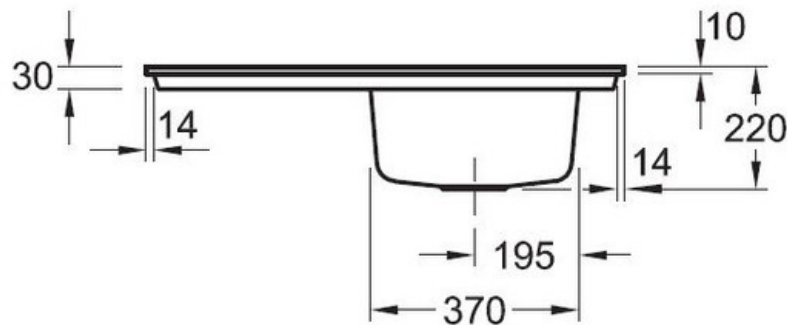

Matériau & Coloris

| | |
|---------------|------------|
| Matériau | Luisiceram |
| Couleur | Beige |
| Couleur évier | Ivory |

Dimensions & Poids

| | |
|-----------------------------------|------|
| Largeur (en mm) | 865 |
| Profondeur (en mm) | 475 |
| Dimension mini sous-évier (en mm) | 500 |
| Largeur cuve (en mm) | 350 |
| Profondeur cuve (en mm) | 410 |
| Hauteur cuve (en mm) | 220 |
| Diamètre bonde cuve (en mm) | 90 |
| Poids net (en kg) | 21.1 |

Montage robinetterie sur évier

Oui

Positionnement égouttoir

Réversible

Nombre trous prépercés par côté

4

Nombre d'égouttoirs

1

Norme

EN13310

Code EAN

4051202306144

Marque

Villeroy & Boch

luisina
DESIGN

La Boisinière - 35530 Servon-sur-Vilaine