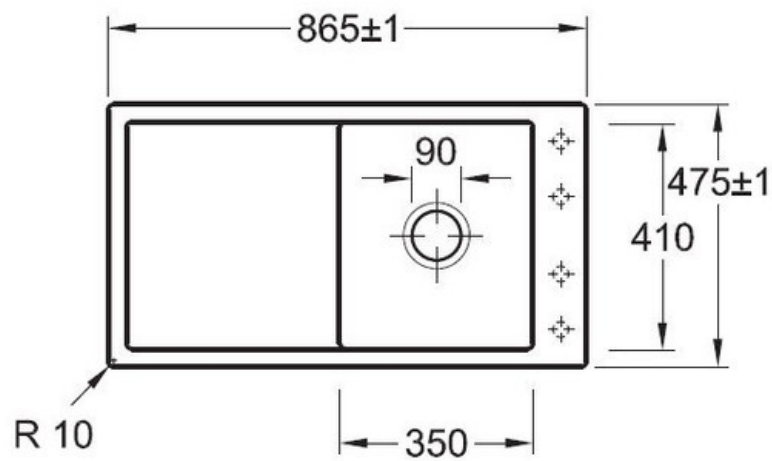

Nombre de bacs

1 bac

Type vidage

Automatique chromé

Trop plein

Oui

Montage robinetterie sur évier

Oui

Positionnement égouttoir

Réversible

Nombre trous prépercés par côté

4

Nombre d'égouttoirs

1

Norme

EN13310

Code EAN

4051202306144

Marque

Villeroy & Boch

luisina
DESIGN

La Boisinière - 35530 Servon-sur-Vilaine

Tél : 02 99 00 24 24