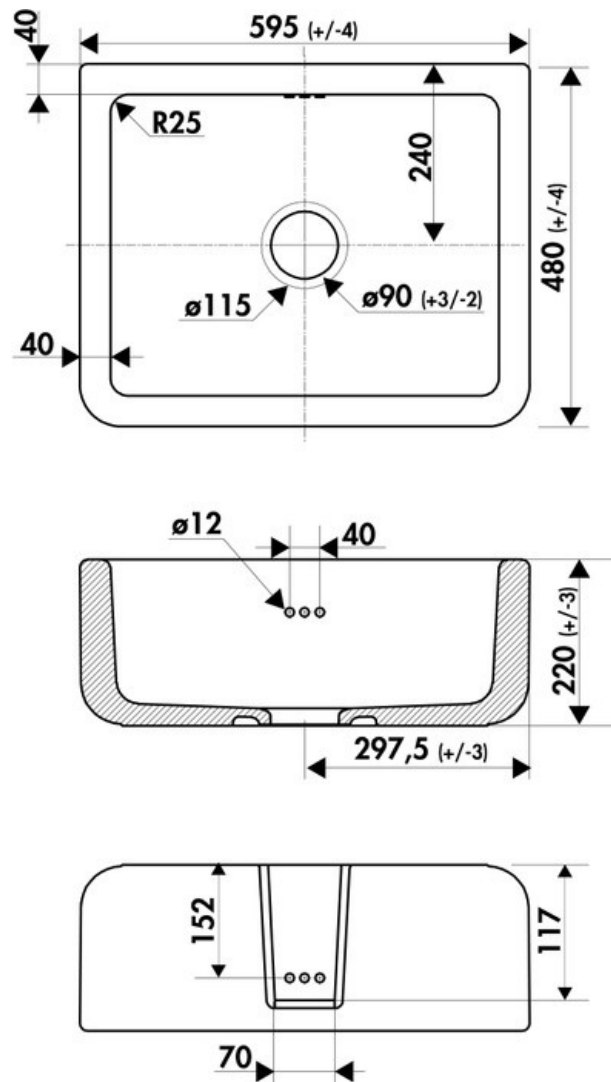

Matériau	Luisiceram
Couleur	Blanc
Couleur évier	Blanc brillant

Dimensions & Poids

Largeur (en mm)	595
Profondeur (en mm)	480
Largeur cuve (en mm)	515
Profondeur cuve (en mm)	400
Hauteur cuve (en mm)	190
Diamètre bonde cuve (en mm)	90
Rayon angle (en mm)	R25
Poids net (en kg)	23.3

Montage robinetterie sur évier

Non

Norme

EN13310

Code EAN

3537390231990

Marque

Chambord