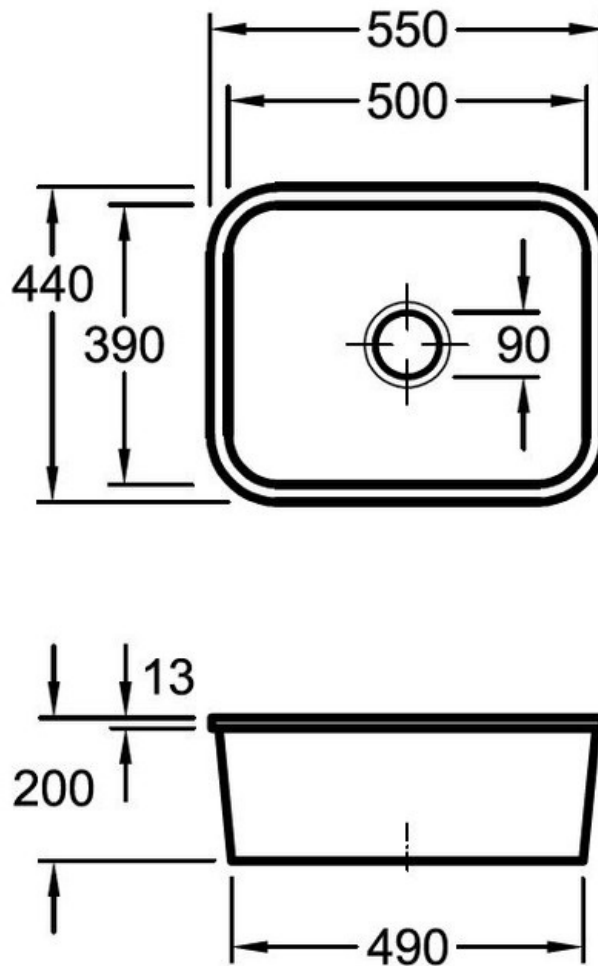

Cisterna Almond

EV670602AM

Manette de vidage en laiton. Pour le perçage de la manette, prévoir un diamètre de 20 mm. Découpe : voir le plan livré avec la cuve. Cuve sous-plan Luisiceram avec vidage automatique chromé.

Scannez-moi pour
retrouver la fiche produit !

Spécifications techniques

Matériau & Coloris

Matériau	Luisiceram
Couleur	Taupe
Couleur évier	Almond

Dimensions & Poids

Largeur (en mm)	550
Profondeur (en mm)	440
Dimension mini sous-évier (en mm)	600
Largeur encastrement (en mm)	482
Profondeur encastrement (en mm)	376
Largeur cuve (en mm)	500
Profondeur cuve (en mm)	390
Hauteur cuve (en mm)	200
Diamètre bonde cuve (en mm)	90
Poids net (en kg)	17,5

📄 Informations complémentaires

Type de cuve	Sous-plan
Nombre de bacs	1 bac
Type vidage	Automatique chromé
Trop plein	Oui
Montage robinetterie sur évier	Non
Norme	EN13310
Code EAN	3537390485720
Marque	Villeroy & Boch