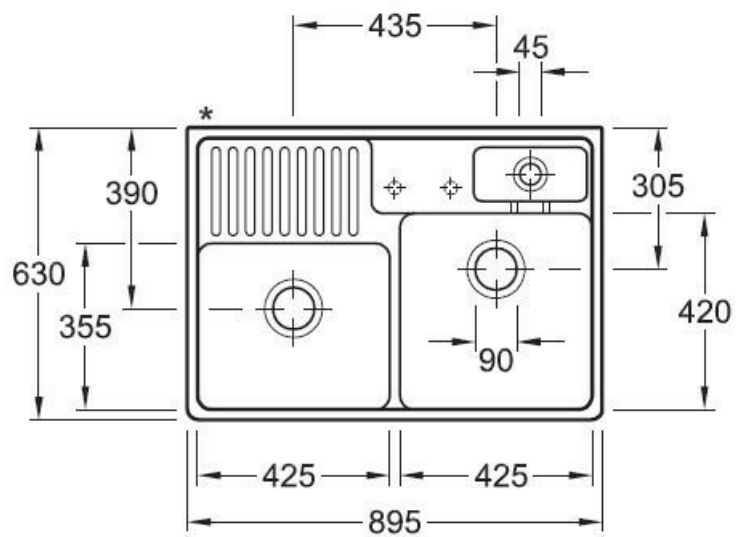

### Dimensions & Poids

|                               |     |
|-------------------------------|-----|
| Largeur (en mm)               | 895 |
| Profondeur (en mm)            | 630 |
| Dimension sous meuble (en mm) | 900 |
| Largeur cuve 1 (en mm)        | 425 |
| Profondeur cuve 1 (en mm)     | 420 |
| Hauteur cuve 1 (en mm)        | 180 |
| Diamètre bonde cuve 1 (en mm) | 90  |

|                                 |     |
|---------------------------------|-----|
| Largeur cuve 2 (en mm)          | 425 |
| Profondeur cuve 2 (en mm)       | 355 |
| Hauteur cuve 2 (en mm)          | 180 |
| Diamètre bonde cuve 2 (en mm)   | 90  |
| Poids net (en kg)               | 50  |
| Largeur cuve principale (en mm) | 425 |

## Informations complémentaires

|                                 |                    |
|---------------------------------|--------------------|
| Type d'évier                    | À poser            |
| Nombre de bacs                  | 2 bacs 1/2         |
| Type vidage                     | Automatique chromé |
| Trop plein                      | Oui                |
| Montage robinetterie sur évier  | Oui                |
| Positionnement égouttoir        | Gauche             |
| Nombre trous prépercés par côté | 2                  |
| Nombre d'égouttoirs             | 1                  |
| Norme                           | EN13310            |
| Code EAN                        | 4051202946487      |
| Marque                          | Villeroy & Boch    |