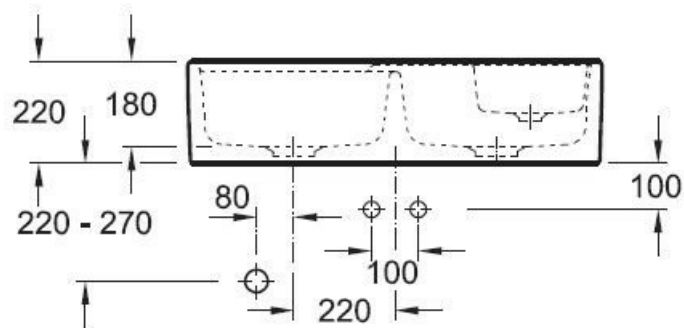

Largeur cuve 2 (en mm)	425
Profondeur cuve 2 (en mm)	355
Hauteur cuve 2 (en mm)	180
Diamètre bonde cuve 2 (en mm)	90
Poids net (en kg)	50
Largeur cuve principale (en mm)	425

Informations complémentaires

Type d'évier	À poser
Nombre de bacs	2 bacs 1/2
Type vidage	Automatique chromé
Trop plein	Oui
Montage robinetterie sur évier	Oui
Positionnement égouttoir	Gauche
Nombre trous prépercés par côté	2
Nombre d'égouttoirs	1
Norme	EN13310
Code EAN	4051202946487
Marque	Villeroy & Boch

luisina

DESIGN

La Boisinière - 35530 Servon-sur-Vilaine

Tél : 02 99 00 24 24

SIRET 31828963400038 - RCS Rennes B 318 289 634 - TVA FR41318289634

SCD LUISINA © 1989-2026