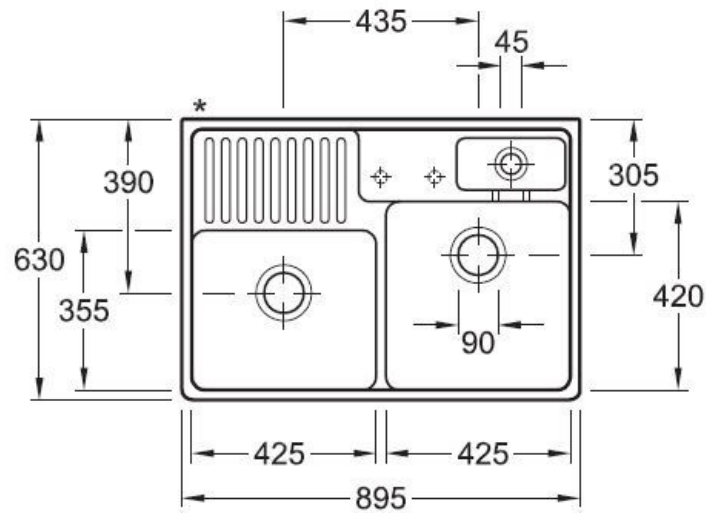

Matériau & Coloris

Matériau	Luisiceram
Couleur	Blanc
Couleur évier	Stone white

Dimensions & Poids

Largeur (en mm)	895
Profondeur (en mm)	630
Dimension mini sous-évier (en mm)	900
Largeur cuve 1 (en mm)	425
Profondeur cuve 1 (en mm)	420
Hauteur cuve 1 (en mm)	180
Diamètre bonde cuve 1 (en mm)	90
Largeur cuve 2 (en mm)	425
Profondeur cuve 2 (en mm)	355
Hauteur cuve 2 (en mm)	180

Positionnement égouttoir Gauche

Nombre trous prépercés par côté 2

Nombre d'égouttoirs 1

Norme EN13310

Code EAN 4051202946487

Marque Villeroy & Boch

luisina
DESIGN

La Boisinière - 35530 Servon-sur-Vilaine