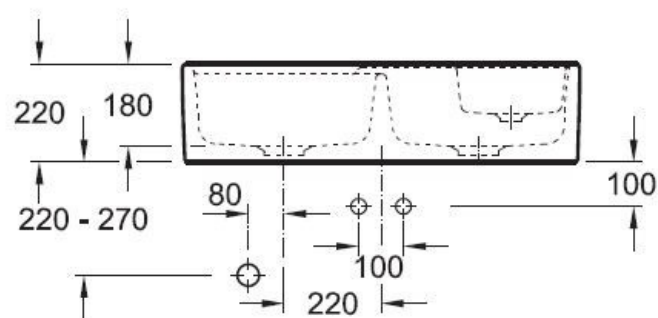

Matériau & Coloris

Matériau	Luisiceram
Couleur	Blanc
Couleur évier	Stone white

Dimensions & Poids

Largeur (en mm)	895
Profondeur (en mm)	630
Dimension mini sous-évier (en mm)	900
Largeur cuve 1 (en mm)	425
Profondeur cuve 1 (en mm)	420
Hauteur cuve 1 (en mm)	180
Diamètre bonde cuve 1 (en mm)	90
Largeur cuve 2 (en mm)	425
Profondeur cuve 2 (en mm)	355
Hauteur cuve 2 (en mm)	180

Positionnement égouttoir Gauche

Nombre trous prépercés par côté 2

Nombre d'égouttoirs 1

Norme EN13310

Code EAN 4051202946487

Marque Villeroy & Boch

luisina
DESIGN

La Boisinière - 35530 Servon-sur-Vilaine