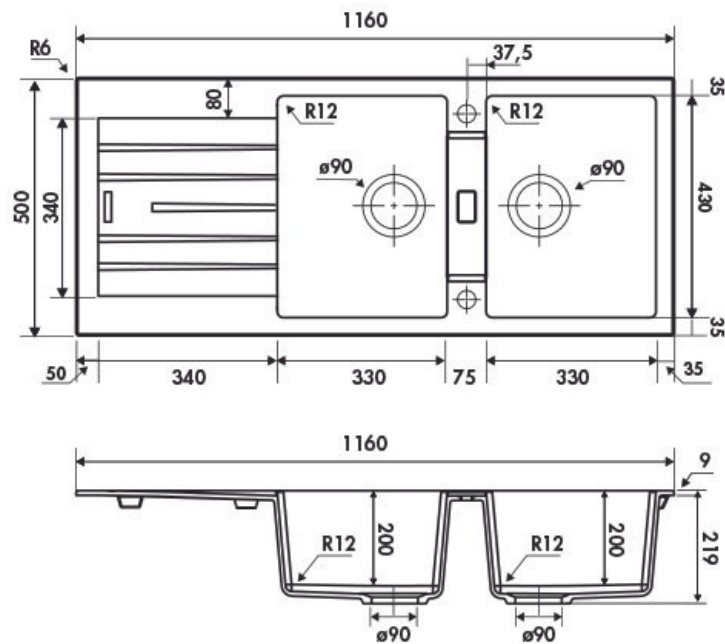

### Dimensions & Poids

Largeur (en mm)	1160
Profondeur (en mm)	500
Dimension mini sous-évier (en mm)	800
Largeur encastrement (en mm)	1140
Profondeur encastrement (en mm)	480
Largeur cuve 1 (en mm)	330
Profondeur cuve 1 (en mm)	430
Hauteur cuve 1 (en mm)	200
Diamètre bonde cuve 1 (en mm)	90
Largeur cuve 2 (en mm)	330
Profondeur cuve 2 (en mm)	430

Hauteur cuve 2 (en mm)	200
Diamètre bonde cuve 2 (en mm)	90
Rayon angle (en mm)	12
Poids net (en kg)	19.16

## Informations complémentaires

Type d'évier	À encastrer
Nombre de bacs	2 bacs
Type vidage	Manuel chromé
Trop plein	Oui
Montage robinetterie sur évier	Oui
Positionnement égouttoir	Réversible
Nombre trous prépercés par côté	1
Nombre d'égouttoirs	1
Norme	EN13310
Code EAN	3537390333854
Marque	Luisina