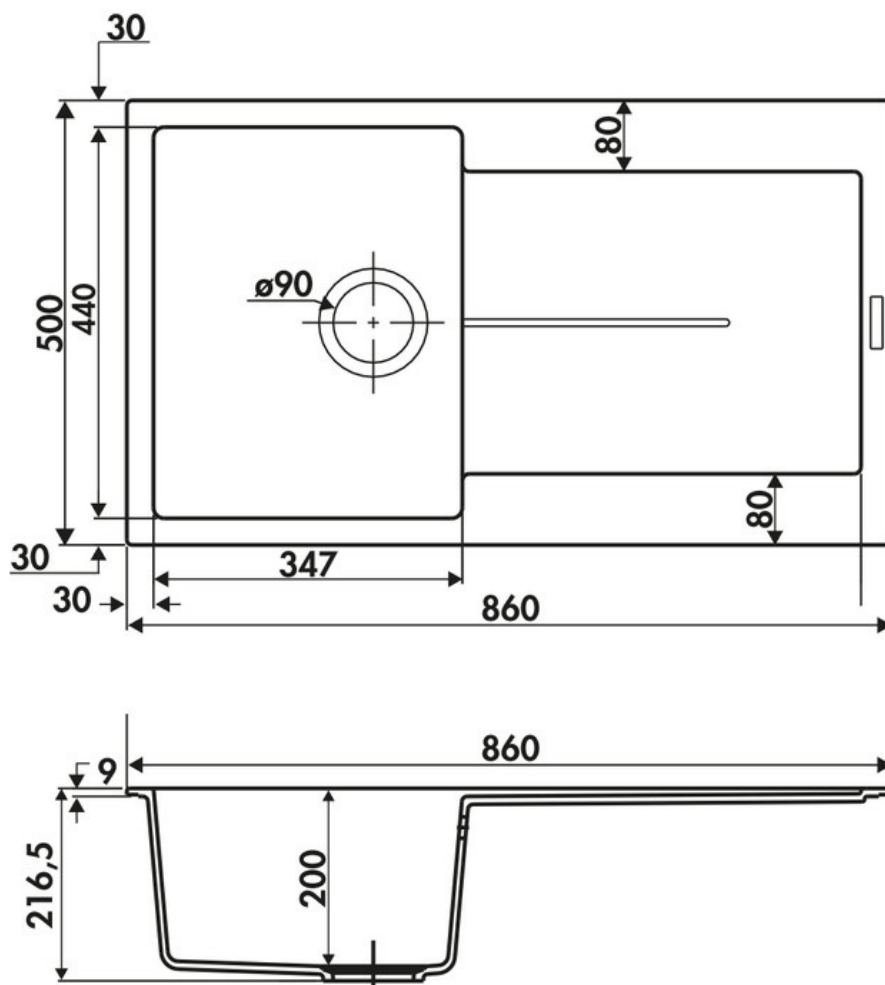

Tam Tam Croma

EV8501 022

Diamètre de perçage pour la manette de vidage : 35 mm. Evier à encastrer Luisigranit avec vidage automatique gain de place.

Scannez-moi pour
retrouver la fiche produit !

Spécifications techniques

Matériau & Coloris

Matériau	Luisigranit
Couleur	Gris
Couleur évier	Croma

Dimensions & Poids

Largeur (en mm)	860
Profondeur (en mm)	500
Dimension mini sous-évier (en mm)	500
Largeur encastrement (en mm)	840
Profondeur encastrement (en mm)	480
Largeur cuve (en mm)	347
Profondeur cuve (en mm)	440
Hauteur cuve (en mm)	200
Diamètre bonde cuve (en mm)	90
Rayon angle (en mm)	10

i Informations complémentaires

Type d'évier	À encastrer
Nombre de bacs	1 bac
Type vidage	Automatique gain de place
Trop plein	Oui
Montage robinetterie sur évier	Oui
Positionnement égouttoir	Réversible
Nombre trous prépercés par côté	1
Nombre d'égouttoirs	1
Norme	EN13310
Code EAN	3537390261805
Marque	Luisina