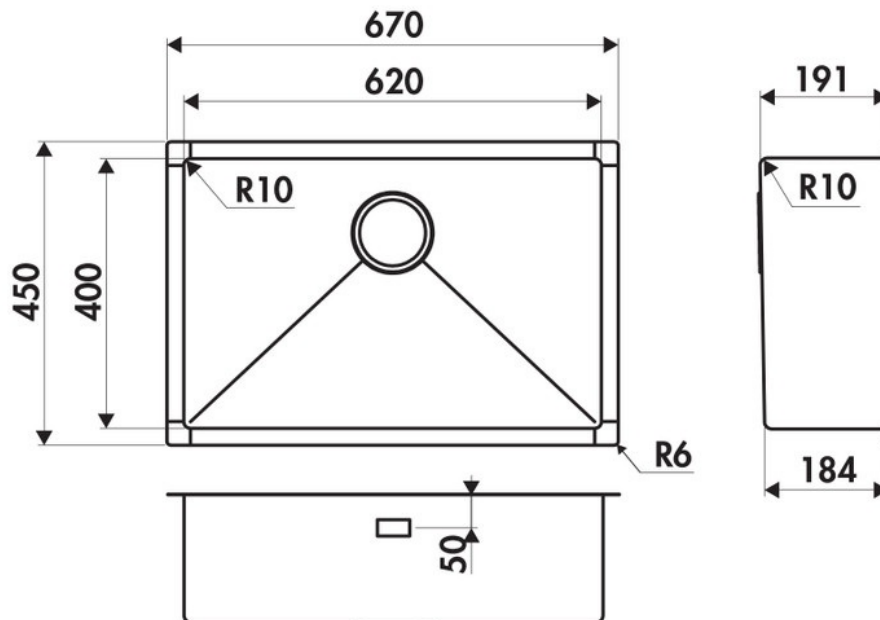

### Dimensions & Poids

Largeur (en mm)	670
Profondeur (en mm)	450
Dimension mini sous-évier (en mm)	800
Largeur encastrement (en mm)	620
Profondeur encastrement (en mm)	400
Largeur cuve (en mm)	620
Profondeur cuve (en mm)	400
Hauteur cuve (en mm)	191
Diamètre bonde cuve (en mm)	90

## ⓘ Informations complémentaires

Type de cuve	Sous-plan
Nombre de bacs	1 grand bac
Type vidage	Automatique ronde chromée
Trop plein	Oui
Montage robinetterie sur évier	Non
Norme	EN13310
Code EAN	3537390367446
Marque	Luisina