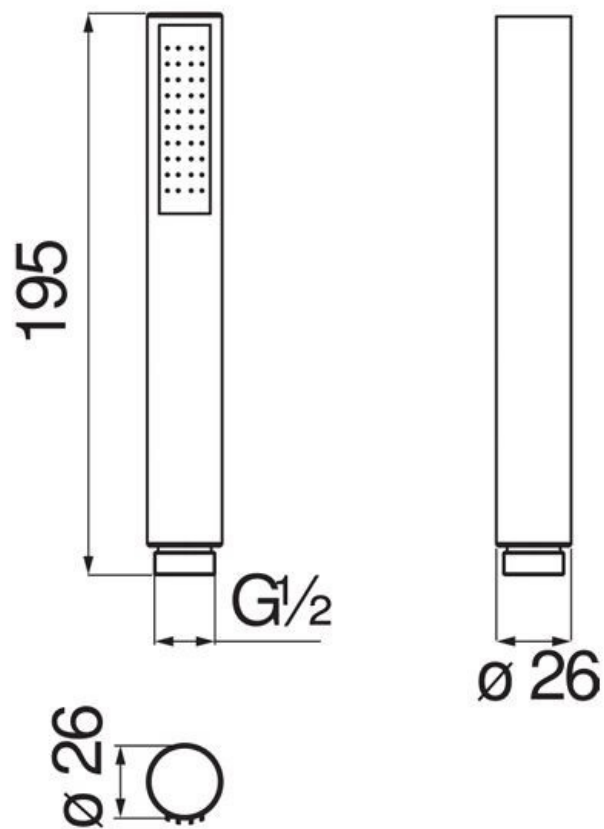

Douchette Live

AD142/91009

Douchette en ABS chromé avec système anticalcaire.

Scannez-moi pour
retrouver la fiche produit !

Spécifications techniques

Matériau & Coloris

Matériau	Laiton
Couleur	Noir

Dimensions & Poids

Hauteur (en mm)	196
Largeur (en mm)	Ø 26

Informations complémentaires

Type de modèle	Douchette / Flexible
Installation	À visser
Douchette	Douchette mobile monojet
Code EAN	8018014008433

luisina
DESIGN

La Boisinière - 35530 Servon-sur-Vilaine