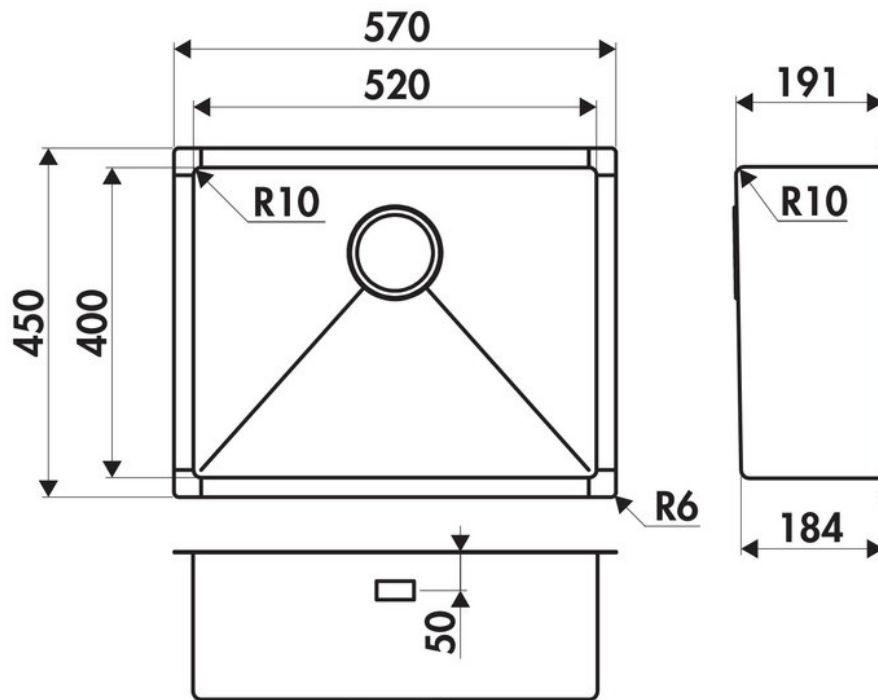

Vibrato Inox lisse

EVSP54IL4

Diamètre de perçage pour la manette de vidage : 35 mm. Cuve sous-plan Luisinox avec vidage automatique rond chromé.

Scannez-moi pour
retrouver la fiche produit !

Spécifications techniques

Matériau & Coloris

Matériau	Luisinox
Couleur	Inox lisse
Couleur évier	Inox lisse

Dimensions & Poids

Largeur (en mm)	570
Profondeur (en mm)	450
Dimension mini sous-évier (en mm)	800
Largeur encastrement (en mm)	520
Profondeur encastrement (en mm)	400
Largeur cuve (en mm)	520
Profondeur cuve (en mm)	400
Hauteur cuve (en mm)	191
Diamètre bonde cuve (en mm)	90

Informations complémentaires

Type de cuve	Sous-plan
Nombre de bacs	1 grand bac
Type vidage	Automatique ronde chromée
Trop plein	Oui
Montage robinetterie sur évier	Non
Norme	EN13310
Code EAN	3537390367231
Marque	Luisina