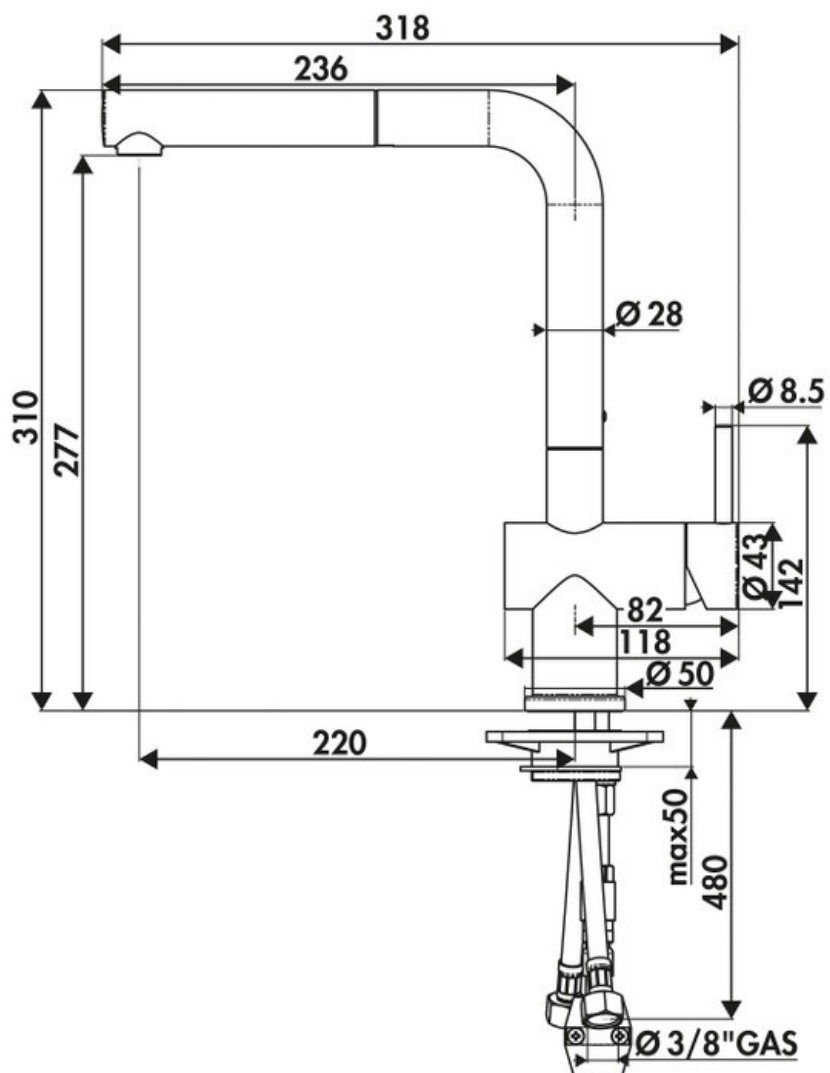

RC115DO079

RC115DO079

Mitigeur avec cartouche céramique, débit à 10L/mn à 3 bars. Flexibles fixes.

Scannez-moi pour
retrouver la fiche produit !

Spécifications techniques

Matériau & Coloris

Matériau	Laiton
Couleur	Noir

Dimensions & Poids

Hauteur (en mm)	310
Hauteur sous bec (en mm)	280
Longueur de bec (en mm)	236
Diamètre base (en mm)	50
Perçage (en mm)	35
Poids net (en kg)	2

Informations complémentaires

Type de modèle	Mitigeur
Type de bec	Bec pivotant
Douchette	Douchette extractible monojet
Mécanisme	Cartouche à disque céramique

Limiteur de température	Oui
Economiseur d'eau	Oui
Raccordement	Flexible 3/8
Degré de rotation (°)	160
Débit à 3 bars(L/mn)	10
Norme	ACS
Code EAN	3537390604534

luisina
DESIGN

La Boisinière - 35530 Servon-sur-Vilaine