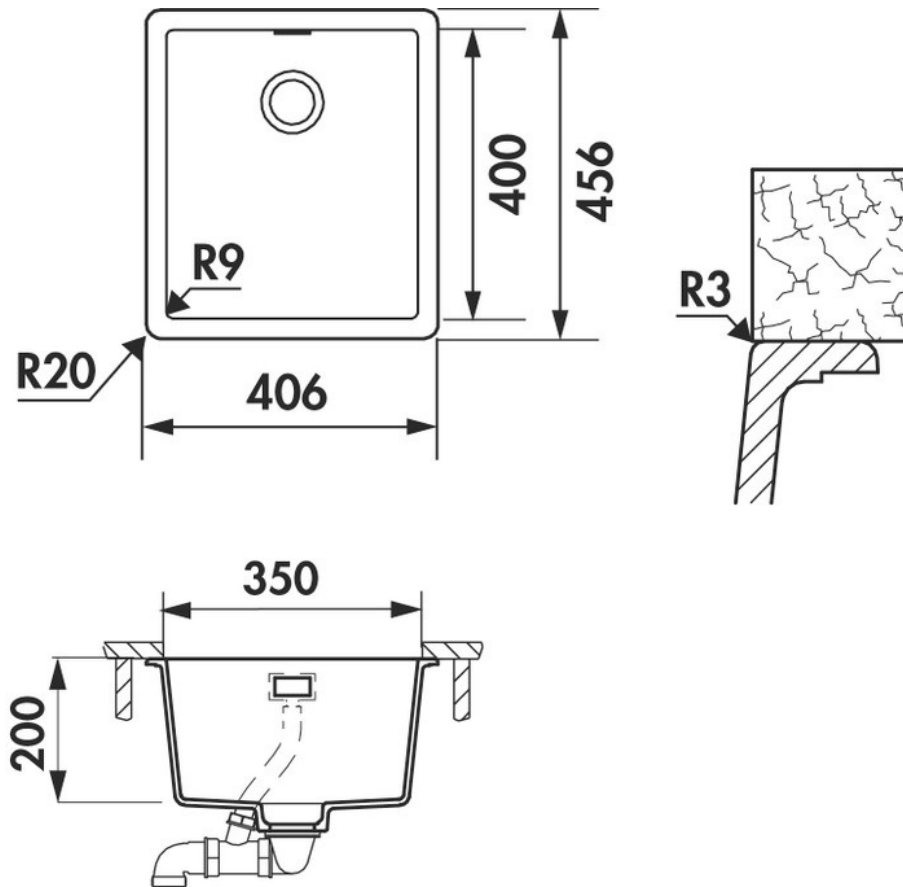

Rayon angle (en mm) 9

Poids net (en kg) 7.9

📄 Informations complémentaires

Type de cuve Sous-plan

Nombre de bacs 1 bac

Type vidage Manuel Perfect Drain

Trop plein Oui

Montage robinetterie sur évier Non

Norme EN13310

Code EAN 3537390431222

Marque Schock

luisina
DESIGN

La Boisinière - 35530 Servon-sur-Vilaine

Tél : 02 99 00 24 24

SIRET 31828963400038 - RCS Rennes B 318 289 634 - TVA FR41318289634

SCD LUISINA © 1989-2024