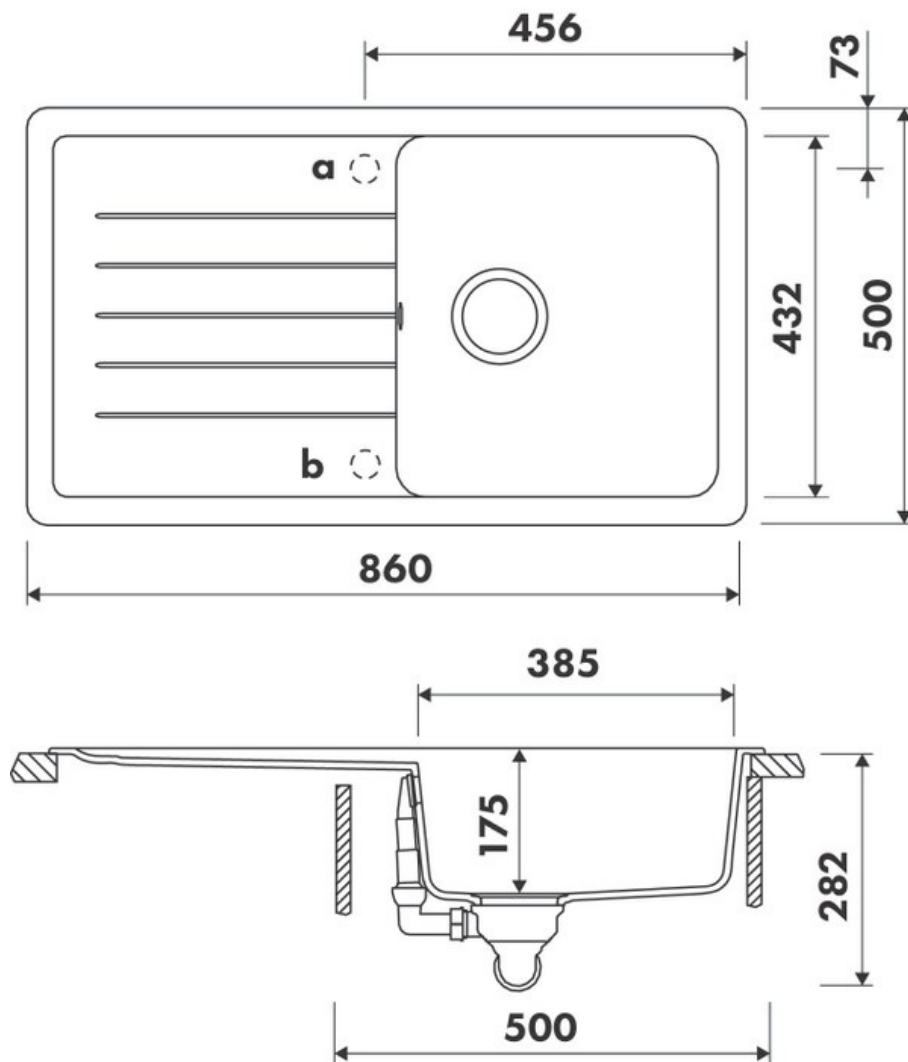

Nouba Super White

EV0006044

Évier à encastrer Luisigranit avec vidage manuel chromé. Installation possible en sous-plan avec le kit de fixation AEFIX630168.

Scannez-moi pour
retrouver la fiche produit !

Spécifications techniques

Matériau & Coloris

Matériau	Luisigranit
Couleur	Blanc
Couleur évier	Super white

Dimensions & Poids

Largeur (en mm)	860
Profondeur (en mm)	500
Dimension mini sous-évier (en mm)	500
Largeur encastrement (en mm)	840
Profondeur encastrement (en mm)	480
Largeur cuve (en mm)	385
Profondeur cuve (en mm)	432
Hauteur cuve (en mm)	175
Diamètre bonde cuve (en mm)	90
Rayon angle (en mm)	10

Informations complémentaires

Type d'évier	À encastrer
Nombre de bacs	1 bac
Type vidage	Manuel chromé
Trop plein	Oui
Montage robinetterie sur évier	Oui
Positionnement égouttoir	Réversible
Nombre trous prépercés par côté	1
Nombre d'égouttoirs	1
Norme	EN13310
Code EAN	3537390548272
Nouveautés	Oui
Marque	Schock