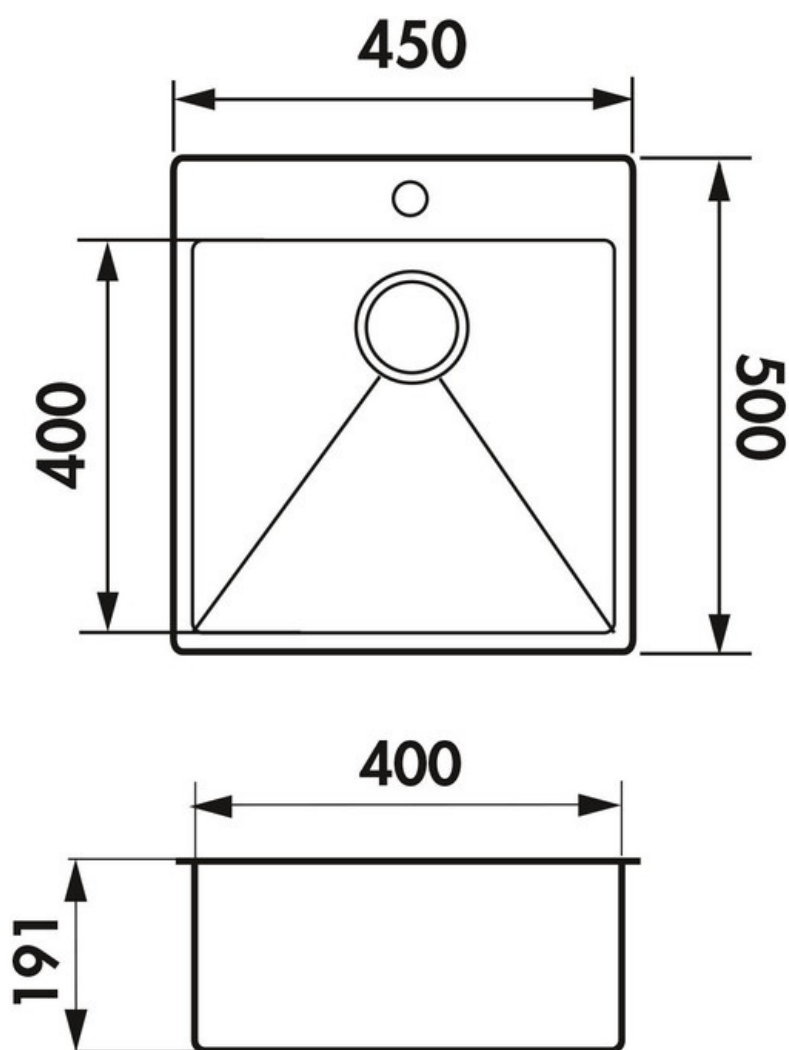

Vibrato Inox lisse

EV53IL1

Cuve à encastrer Luisinox avec vidage manuel chromé.

Scannez-moi pour
retrouver la fiche produit !

Spécifications techniques

Matériau & Coloris

Matériau	Luisinox
Couleur	Inox lisse
Couleur évier	Inox lisse

Dimensions & Poids

Largeur (en mm)	450
Profondeur (en mm)	500
Dimension mini sous-évier (en mm)	500
Largeur encastrement (en mm)	430
Profondeur encastrement (en mm)	480
Largeur cuve (en mm)	400
Profondeur cuve (en mm)	400
Hauteur cuve (en mm)	191
Diamètre bonde cuve (en mm)	90

Informations complémentaires

Type de cuve	À encastrer
--------------	-------------

Nombre de bacs	1 bac
Type vidage	Manuel chromé
Trop plein	Oui
Montage robinetterie sur évier	Oui
Positionnement égouttoir	Sans
Norme	EN13310
Code EAN	3537390368313
Marque	Luisina