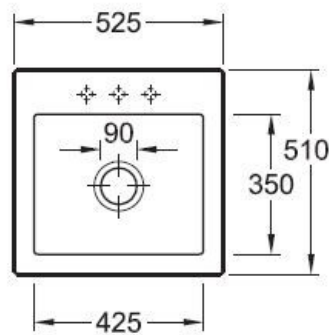

Type de cuve

À encastrer

Nombre de bacs

1 bac

Type vidage

Automatique chromé

Trop plein

Oui

Montage robinetterie sur évier

Oui

Nombre trous prépercés par côté

3

Norme

EN13310

Code EAN

3537390486123

Marque

Villeroy & Boch

luisina
DESIGN

La Boisinière - 35530 Servon-sur-Vilaine

Tél : 02 99 00 24 24

SIRET 31828963400038 - RCS Rennes B 318 289 634 - TVA FR41318289634

SCD LUISINA © 1989-2024