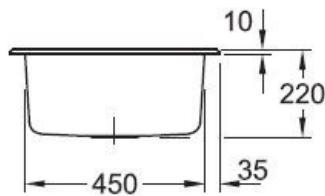

Type de cuve

À encastrer

Nombre de bacs

1 bac

Type vidage

Automatique chromé

Trop plein

Oui

Montage robinetterie sur évier

Oui

Nombre trous prépercés par côté

3

Norme

EN13310

Code EAN

3537390486123

Marque

Villeroy & Boch

luisina
DESIGN

La Boisinière - 35530 Servon-sur-Vilaine

Tél : 02 99 00 24 24

SIRET 31828963400038 - RCS Rennes B 318 289 634 - TVA FR41318289634

SCD LUISINA © 1989-2024