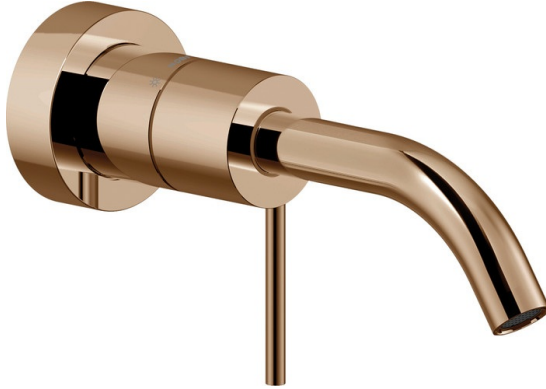

Mitigeur Velis

VE1251991RCP

Mitigeur façade sans vidage à combiner avec le corps à encastrer WE00600. Limiteur d'énergie avec ouverture en eau froide.

Scannez-moi pour
retrouver la fiche produit !

Spécifications techniques

Matériau & Coloris

Matériau	Laiton
Couleur	PVD Red Canyon

Dimensions & Poids

Longueur de bec (en mm)	200
Diamètre base (en mm)	Ø 65

Informations complémentaires

Type de modèle	Mitigeur vasque
Installation	Murale avec encastrément
Type de bec	Bec coudé
Code EAN	8018014126090