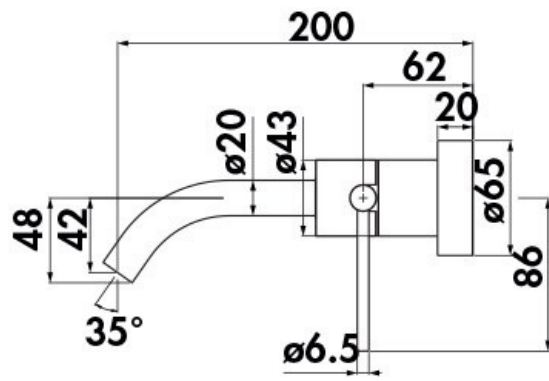

Mitigeur Velis

VE1251991RCP

Mitigeur façade sans vidage à combiner avec le corps à encastrer WE00600. Limiteur d'énergie avec ouverture en eau froide.

Scannez-moi pour
retrouver la fiche produit !

Spécifications techniques

Matériau & Coloris

Matériau	Laiton
Couleur	PVD Red Canyon

Dimensions & Poids

Longueur de bec (en mm)	200
Diamètre base (en mm)	Ø 65

Informations complémentaires

Type de modèle	Mitigeur vasque
Installation	Murale avec encastrément
Type de bec	Bec coudé
Code EAN	8018014126090