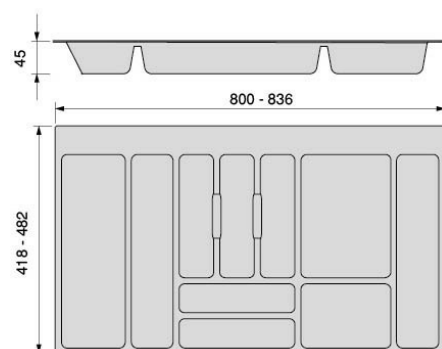

Informations complémentaires

Code EAN 3537390673561

Nouveautés Oui