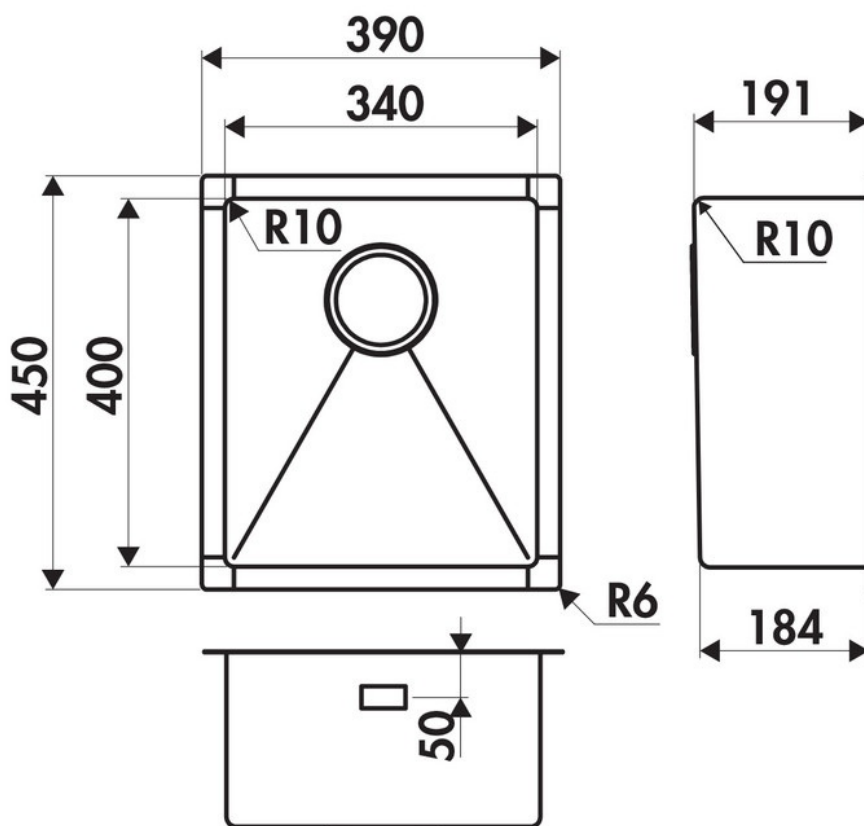

### Dimensions & Poids

Largeur (en mm)	390
Profondeur (en mm)	450
Dimension mini sous-évier (en mm)	450
Largeur encastrement (en mm)	340
Profondeur encastrement (en mm)	400
Largeur cuve (en mm)	340
Profondeur cuve (en mm)	400
Hauteur cuve (en mm)	191
Diamètre bonde cuve (en mm)	90

## ⓘ Informations complémentaires

Type de cuve	Sous-plan
Nombre de bacs	1 bac
Type vidage	Automatique ronde cannelée inox
Trop plein	Oui
Montage robinetterie sur évier	Non
Norme	EN13310
Marque	Luisina

**luisina**  
DESIGN