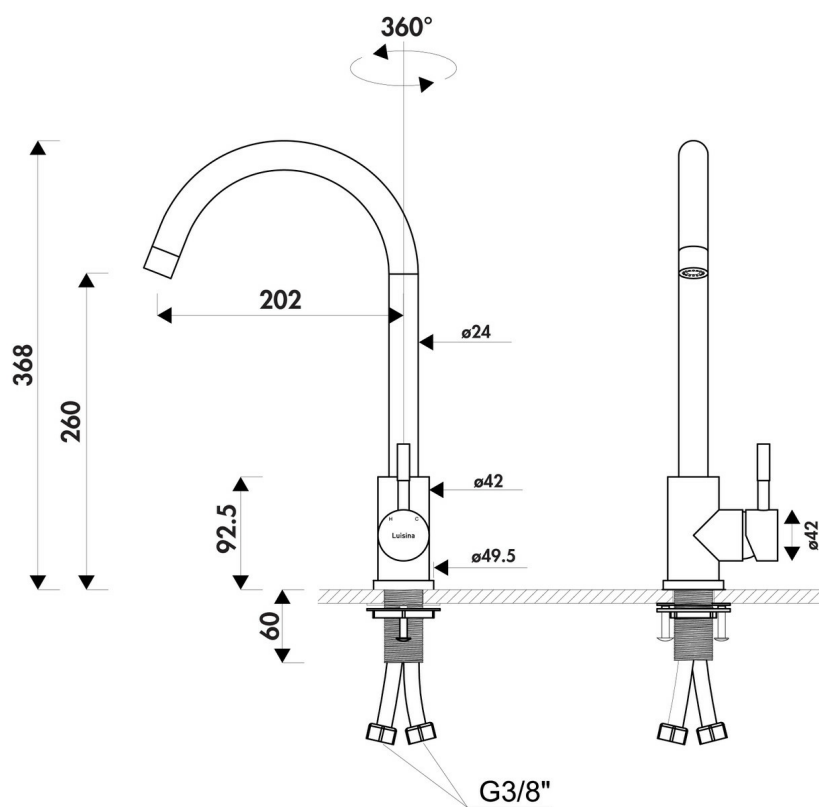

## Spécifications techniques

### Dimensions & Poids

Hauteur (en mm)	368
Hauteur sous bec (en mm)	260
Longueur de bec (en mm)	202
Diamètre base (en mm)	49.5
Perçage (en mm)	35
Poids net (en kg)	1.2

### Informations complémentaires

Type de modèle	Mitigeur
----------------	----------

Type de bec	Bec pivotant
Douchette	Sans douchette
Mécanisme	Cartouche à disque céramique
Raccordement	Flexible 3/8
Degré de rotation (°)	360
Débit à 3 bars(L/mn)	11.1
Norme	ACS
Code EAN	3537390724362
Nouveautés	Oui