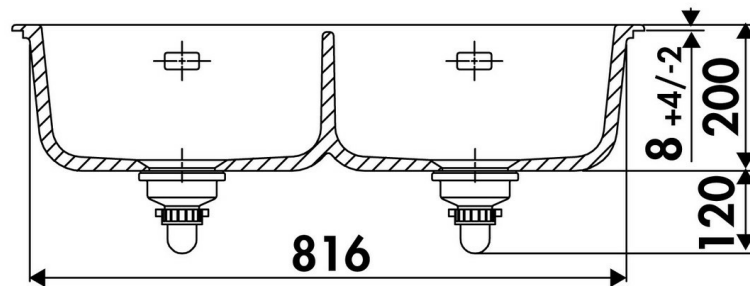

Matériau	Luisiceram
Couleur	Noir
Couleur évier	Nigra

Dimensions & Poids

Largeur (en mm)	865
Profondeur (en mm)	510
Dimension sous meuble (en mm)	900
Largeur encastrement (en mm)	835
Profondeur encastrement (en mm)	480
Largeur cuve 1 (en mm)	385
Profondeur cuve 1 (en mm)	385
Hauteur cuve 1 (en mm)	200

Diamètre bonde cuve 1 (en mm)	90
Largeur cuve 2 (en mm)	385
Profondeur cuve 2 (en mm)	385
Hauteur cuve 2 (en mm)	200
Diamètre bonde cuve 2 (en mm)	90
Rayon angle (en mm)	5
Poids net (en kg)	31.6
Largeur cuve principale (en mm)	385

Informations complémentaires

Type de cuve	À encastrer
Nombre de bacs	2 bacs
Type vidage	Manuel chromé
Trop plein	Oui
Montage robinetterie sur évier	Oui
Nombre trous prépercés par côté	1
Norme	EN13310
Code EAN	3537390726441
Nouveautés	Oui
Marque	Luisina