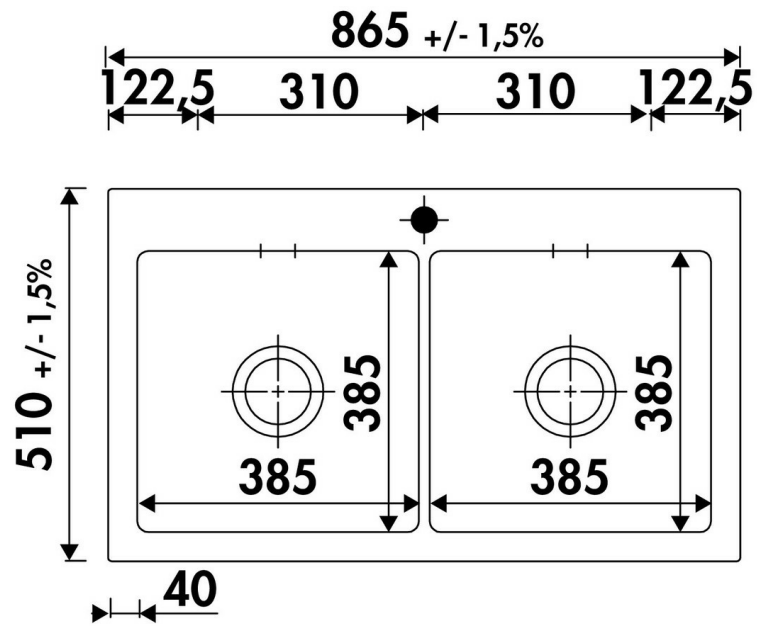

Matériau	Luisiceram
Couleur	Noir
Couleur évier	Nigra

Dimensions & Poids

Largeur (en mm)	865
Profondeur (en mm)	510
Dimension sous meuble (en mm)	900
Largeur encastrement (en mm)	835
Profondeur encastrement (en mm)	480
Largeur cuve 1 (en mm)	385
Profondeur cuve 1 (en mm)	385
Hauteur cuve 1 (en mm)	200

Diamètre bonde cuve 1 (en mm)	90
Largeur cuve 2 (en mm)	385
Profondeur cuve 2 (en mm)	385
Hauteur cuve 2 (en mm)	200
Diamètre bonde cuve 2 (en mm)	90
Rayon angle (en mm)	5
Poids net (en kg)	31.6
Largeur cuve principale (en mm)	385

Informations complémentaires

Type de cuve	À encastrer
Nombre de bacs	2 bacs
Type vidage	Manuel chromé
Trop plein	Oui
Montage robinetterie sur évier	Oui
Nombre trous prépercés par côté	1
Norme	EN13310
Code EAN	3537390726441
Nouveautés	Oui
Marque	Luisina