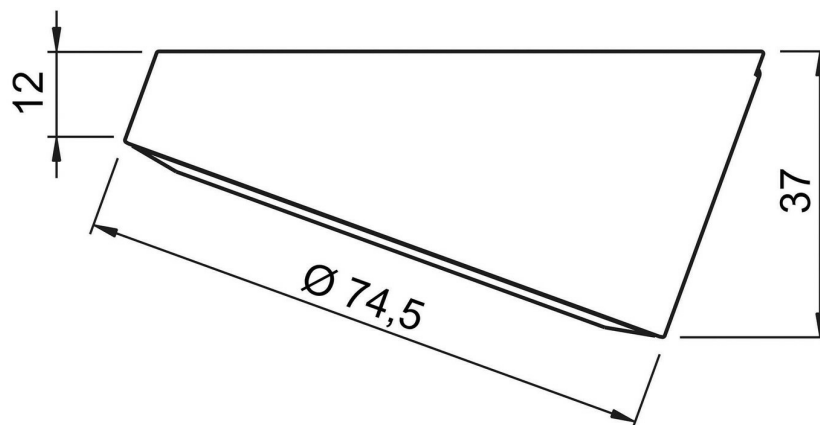

Scannez-moi pour
retrouver la fiche produit !

Spécifications techniques

Matériau & Coloris

Couleur Blanc

Dimensions & Poids

Longueur (en mm) Ø74,5

Hauteur (en mm) 37

Longueur câble (en mm) 2000

Poids net (en kg) 0.01

Informations complémentaires

Installation À poser

Source lumineuse Leds

Type lumière Du jour

Tension (volt)	12
Puissance (watt)	3
Efficiencce (lm/W)	100
Température Kelvin (°K)	4500
Classe de protection	3
Indice de protection	IP20
Fixations	Vis incluses
Code EAN	3537390672533
Nouveautés	Oui