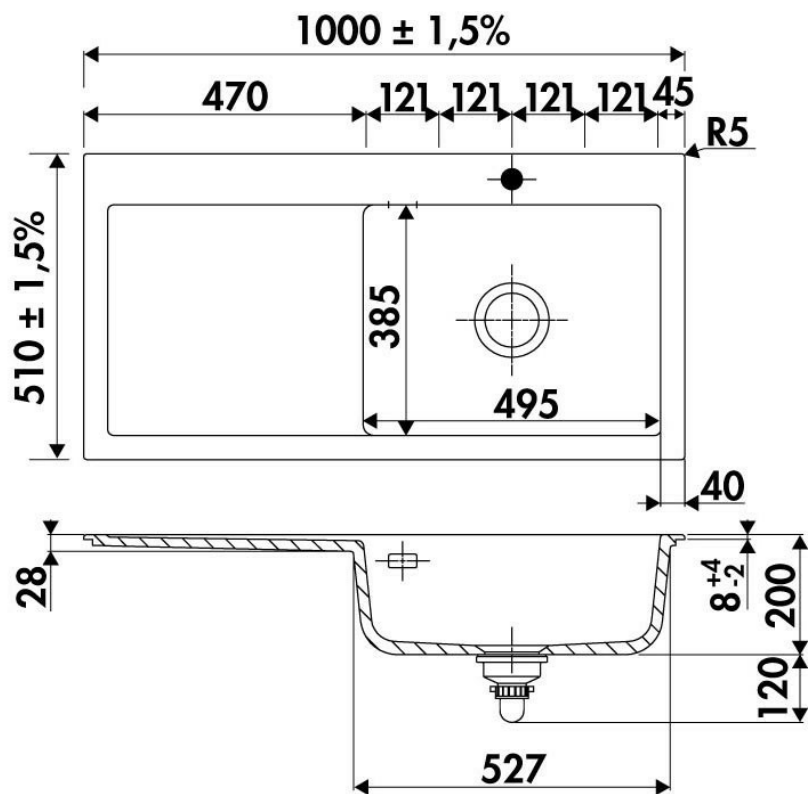

Amor Polar

EV507U06K01

Evier à encastrer Luisina 1 grand bac, 1 égouttoir coloris Polar

Evier à encastrer Luisiceram avec vidage manuel chromé. Sur les 5 emplacements de perçage, 2 sont percés et 3 sont prépercés.

Scannez-moi pour
retrouver la fiche produit !

Spécifications techniques

Matériau & Coloris

Matériau	Luisiceram
Couleur	Blanc
Couleur évier	Polar

luisina
DESIGN

La Boisinière - 35530 Servon-sur-Vilaine

Tél : 02 99 00 24 24