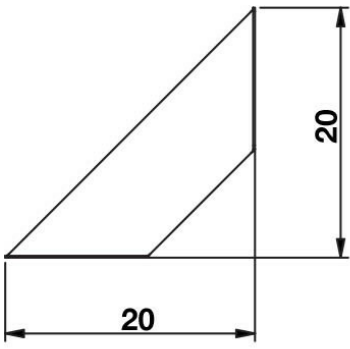

luisina
DESIGN

La Boisinière - 35530 Servon-sur-Vilaine

Tél : 02 99 00 24 24

SIRET 31828963400038 - RCS Rennes B 318 289 634 - TVA FR41318289634

SCD LUISINA © 1989-2026

Scannez-moi pour
retrouver la fiche produit !