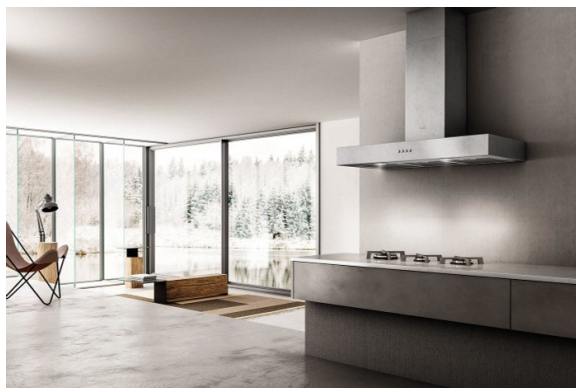

Spot NG Urban Effet Zinc

PRF0147737

Hotte livrée en version évacuation, classe énergétique B . Accessoires en option : Filtre à charbon longue durée Elica CFC0141725A ; Filtre à charbon Elica CFC0141529A.

Scannez-moi pour retrouver la fiche produit !

Spécifications techniques

Matériau & Coloris

Matériau	Métal
Couleur	Gris

Dimensions & Poids

Largeur (en mm)	898
Profondeur (en mm)	450
Hauteur mini avec cheminée (en mm)	560
Hauteur maxi avec cheminée (en mm)	1092
Diamètre de sortie d'air (en mm)	150
Catégorie dimension hotte (en mm)	600 - 900

Informations complémentaires

Marque hotte	Elica
Type de hotte	Murale