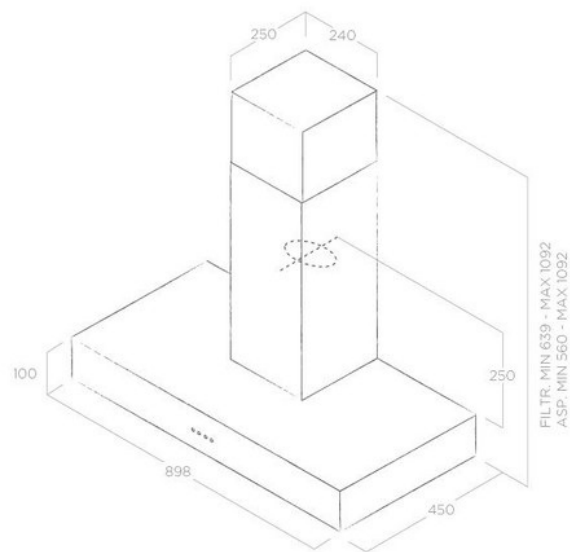

Scannez-moi pour retrouver la fiche produit !

Spécifications techniques

Matériau & Coloris

Matériau	Métal
Couleur	Gris

Dimensions & Poids

Largeur (en mm)	898
Profondeur (en mm)	450
Hauteur mini avec cheminée (en mm)	560
Hauteur maxi avec cheminée (en mm)	1092
Diamètre de sortie d'air (en mm)	150
Catégorie dimension hotte (en mm)	600 - 900

Informations complémentaires

Marque hotte	Elica
Type de hotte	Murale

Installation	Évacuation
Commandes	Clavier mécanique 3V
Puissance du moteur	255 W
Nombre vitesse aspiration	3
Débit d'air minimum (m3/h)	270
Débit d'air max (m3/h)	630
Débit d'air selon vitesse (m3/h)	V1 - 270 m3/h ; V2 - 375 m3/h ; V3 - 630 m3/h
Niveau sonore min (dB)	52
Niveau sonore max (dB)	71
Niveau sonore selon vitesse (dB)	V1 - 52 dB ; V2 - 59 dB ; V3 - 71 dB
Pression (PBEP)(PA)	415
Consommation électrique annuelle (AEC)(KWH/A)	52.7
Eclairage	Lampes LEDs
Nombre de lampes	2 x 2,5 W
Filtre à charbon	Possibilité recyclage - Filtre à charbon en option
Types de filtres à charbon	Filtre longue durée
Référence filtre à charbon	CFC0141725 ou CFC0141529
Filtres à graisse	Filtre à graisse inclus
Types de filtres à graisse	Aluminium
Classe d'efficacité énergétique	B
Classe d'efficacité lumineuse	A
Classe d'efficacité fluidodynamique	A
Classe filtration des graisses	D
Clapet anti-retour	Oui
Indicateur de saturation des filtres	Non
Température Kelvin (°K)	3500
Code EAN	8020283046849