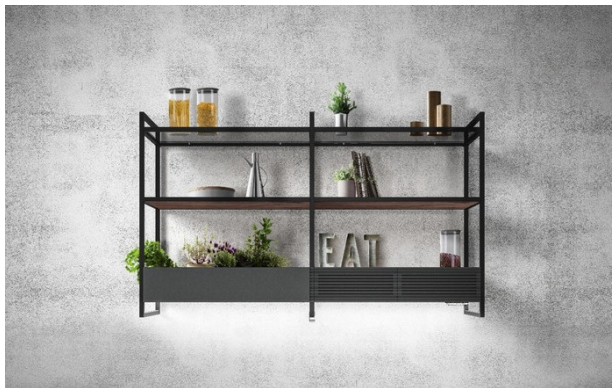

Open Suite Noir

PRF0167007

Hotte livrée en version recyclage.

Scannez-moi pour
retrouver la fiche produit !

Spécifications techniques

Matériau & Coloris

Matériau	Verre
Couleur	Noir

Dimensions & Poids

Largeur (en mm)	1600
Profondeur (en mm)	432
Hauteur (en mm)	940
Diamètre de sortie d'air (en mm)	150
Catégorie dimension hotte (en mm)	Plus de 1200

Informations complémentaires

Marque hotte	Elica
Type de hotte	Murale
Installation	Recyclage
Commandes	Commandes tactiles 3V + 1 intensives
Puissance du moteur	282 W
Nombre vitesse aspiration	4