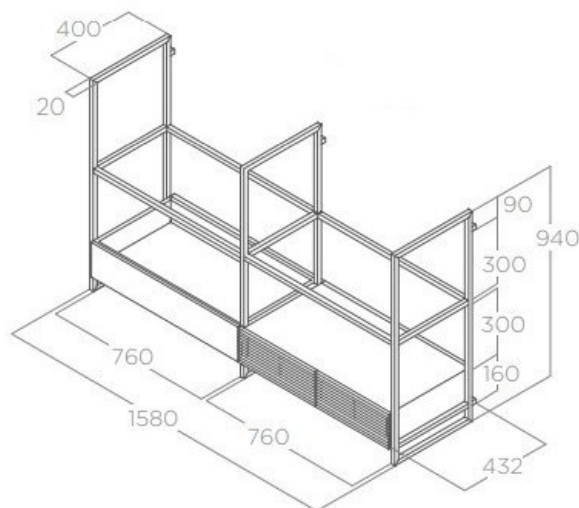

Débit d'air minimum (m3/h)	335
Débit d'air max (m3/h)	445
Débit d'air boost (m3/h)	500
Débit d'air selon vitesse (m3/h)	V1 - 335 m3/h ; V2 - 395 m3/h ; V3 - 445 m3/h ; V4+ - 500 m3/h
Niveau sonore min (dB)	64
Niveau sonore max (dB)	69
Niveau sonore boost (dB)	71
Niveau sonore selon vitesse (dB)	V1 - 64 dB ; V2 - 67 dB ; V3 - 69 dB ; V4+ - 71 dB
Pression (PBEP)(PA)	570
Filtre à charbon	Filtre à charbon inclus
Filtres à graisse	Filtre à graisse inclus
Types de filtres à graisse	Aluminium
Indicateur de saturation des filtres	Oui
Code EAN	8020283051904

luisina
DESIGN

La Boisinière - 35530 Servon-sur-Vilaine

Tél : 02 99 00 24 24

SIRET 31828963400038 - RCS Rennes B 318 289 634 - TVA FR41318289634

SCD LUISINA © 1989-2024