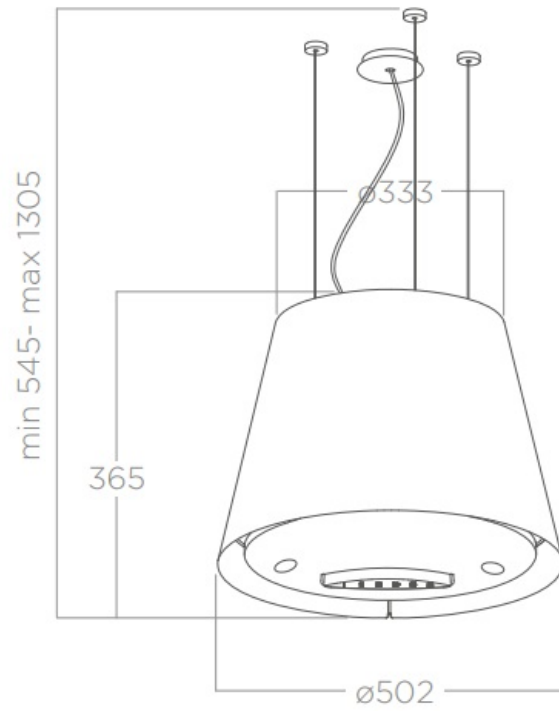

Easy UX Inox

PRF0120354A

Hotte livrée en version recyclage, classe énergétique A. Accessoires en option : Kit d'installation mural inox KIT0175805 ; Kit rallonge câbles (2,5m IX) KIT01889 ; Kit rallonge câbles (5m IX) KIT01921.

Scannez-moi pour
retrouver la fiche produit !

Spécifications techniques

Matériau & Coloris

Matériau	Inox
Couleur	Inox

Dimensions & Poids

Largeur (en mm)	Ø 502
Hauteur (en mm)	365
Diamètre de sortie d'air (en mm)	150
Catégorie dimension hotte (en mm)	300 - 600
Hauteur mini avec câble (en mm)	545
Hauteur maxi avec câble (en mm)	1305

Informations complémentaires

Marque hotte	Elica
Type de hotte	Ilot
Installation	Recyclage
Commandes	Commandes tactiles 3V + 1

Puissance du moteur	207,5 W
Nombre vitesse aspiration	4
Débit d'air minimum (m3/h)	265
Débit d'air max (m3/h)	515
Débit d'air boost (m3/h)	610
Débit d'air selon vitesse (m3/h)	V1 - 265 m3/h ; V2 - 365 m3/h ; V3 - 515 m3/h ; V4+ - 610 m3/h
Niveau sonore min (dB)	46
Niveau sonore max (dB)	62
Niveau sonore boost (dB)	66
Niveau sonore selon vitesse (dB)	V1 - 46 dB ; V2 - 55 dB ; V3 - 62 dB ; V4+ - 66 dB
Pression (PBEP)(PA)	414
Consommation électrique annuelle (AEC)(KWH/A)	43.9
Eclairage	Lampes LEDs
Nombre de lampes	3 x 2,5 W
Filtre à charbon	Filtre à charbon inclus
Types de filtres à charbon	Filtre longue durée
Référence filtre à charbon	CFC0140088
Filtres à graisse	Filtre à graisse inclus
Types de filtres à graisse	Aluminium
Classe d'efficacité énergétique	A
Classe d'efficacité lumineuse	A
Classe d'efficacité fluidodynamique	A
Classe filtration des graisses	E
Indicateur de saturation des filtres	Oui
Température Kelvin (°K)	4000
Code EAN	8020283041967