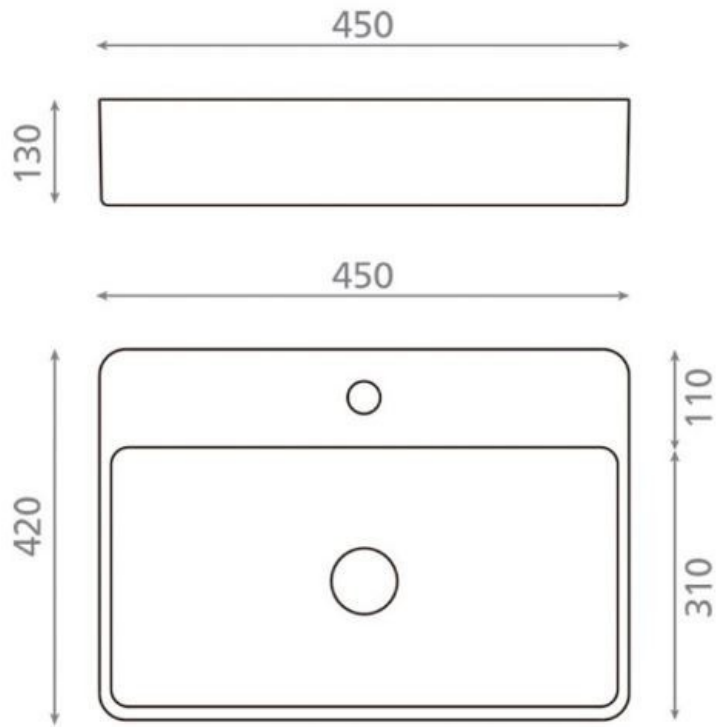

Vasque Santana

4126

Vasque à poser ou à suspendre émaillée sur 4 faces avec trop-plein et plage de robinetterie.

Scannez-moi pour retrouver la fiche produit !

Spécifications techniques

Matériau & Coloris

Matériau	Porcelaine
Couleur	Blanc

Dimensions & Poids

Longueur (en mm)	450
Largeur (en mm)	420
Hauteur (en mm)	130
Poids net (en kg)	12

Informations complémentaires

Installation	À poser / À suspendre
Plage robinetterie	Oui - Percé
Trop plein	Oui
Vidage	Livré sans vidage
Code EAN	8435120450091