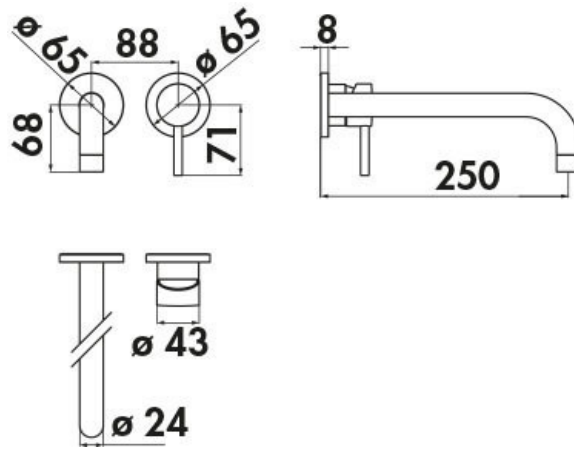

luisina
DESIGN

La Boisinière - 35530 Servon-sur-Vilaine

Tél : 02 99 00 24 24

SIRET 31828963400038 - RCS Rennes B 318 289 634 - TVA FR41318289634

SCD LUISINA © 1989-2024