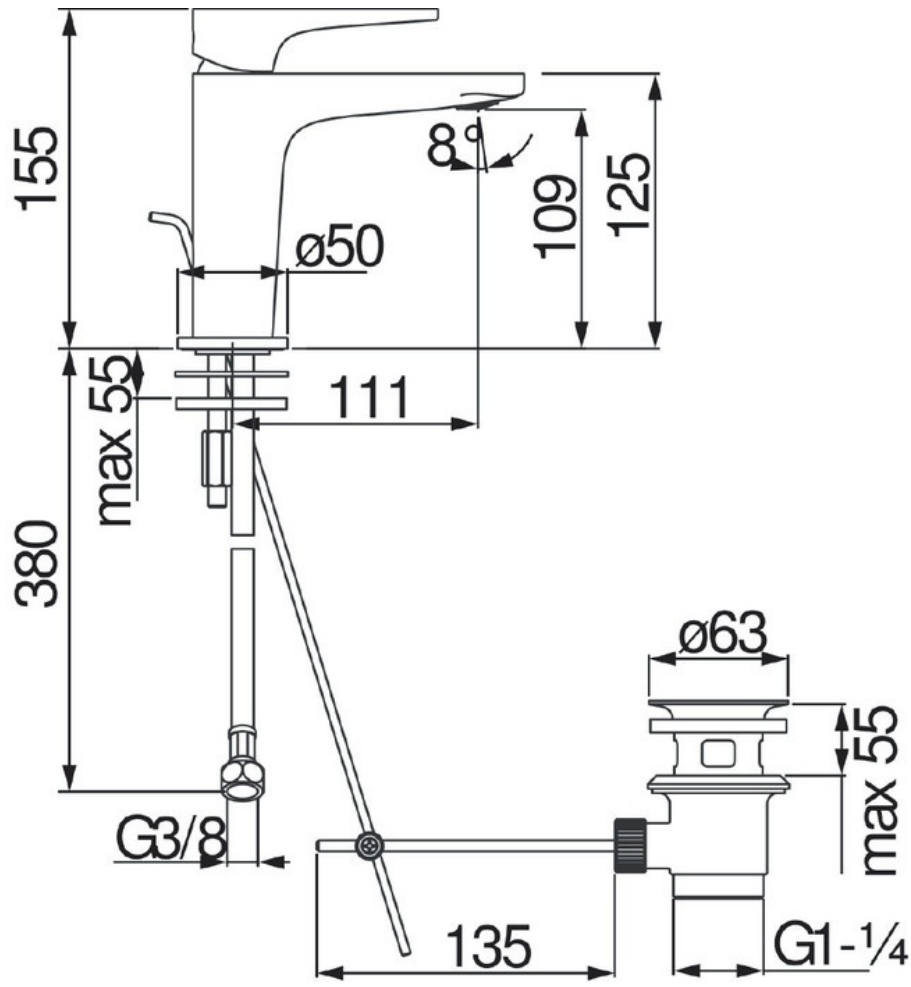

Mitigeur Yoyo

YOE1261181CR

Mitigeur hauteur 155 mm avec vidage tirette laiton. Limiteur d'énergie avec ouverture en eau froide.

Scannez-moi pour
retrouver la fiche produit !

Spécifications techniques

Matériau & Coloris

Matériau	Laiton
Couleur	Chromé

Dimensions & Poids

Hauteur (en mm)	155
Hauteur sous bec (en mm)	109
Longueur de bec (en mm)	111
Diamètre base (en mm)	Ø 50

Informations complémentaires

Type de modèle	Mitigeur vasque
Installation	À poser
Type de bec	Bec droit
Type de corps	Bas
Vidage	Vidage 1 1/4" tirette
Raccordement	Flexibles inox Ø 3/8"