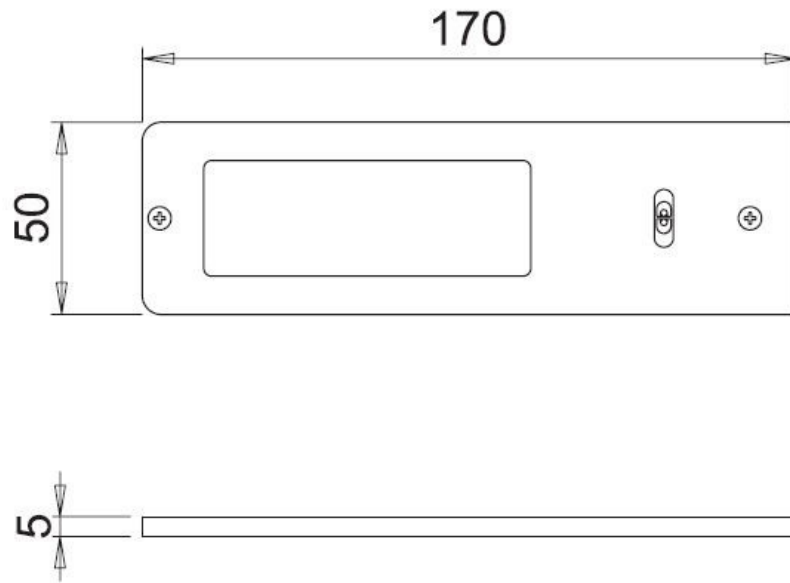

Scannez-moi pour
retrouver la fiche produit !

Spécifications techniques

Matériau & Coloris

Couleur Noir

Dimensions & Poids

Longueur (en mm) 170

Largeur (en mm) 50

Epaisseur (en mm) 5

Longueur câble (en mm) 2000

Informations complémentaires

Installation À poser

Source lumineuse Leds

Type lumière Du jour

Tension (volt) 24

Puissance (watt) 5

Efficiencce (lm/w) 65

Température Kelvin (°K)	2701 à 4000
Classe de protection	3
Indice de protection	IP20
Fixations	Vis incluses
Code EAN	8027934399309
Nouveautés	Oui

luisina
DESIGN

La Boisinière - 35530 Servon-sur-Vilaine

Tél : 02 99 00 24 24