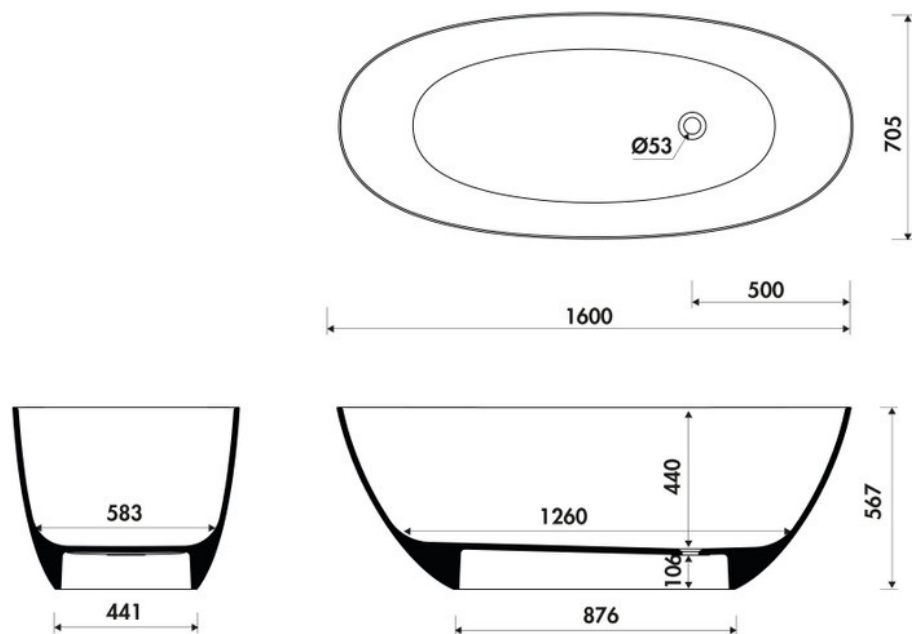

### Dimensions & Poids

Longueur (en mm)	1600
Largeur (en mm)	705
Hauteur (en mm)	567
Longueur intérieure (en mm)	1260
Largeur intérieure (en mm)	583
Hauteur intérieure (en mm)	400
Poids net (en kg)	125

### Informations complémentaires

Type de baignoire	Baignoire îlot
Contenance (en L)	185

Tablier	Inclus
Emplacement vidage	Extrémité
Plage robinetterie	Non
Code EAN	3537380175198

luisina  
DESIGN

La Boisinière - 35530 Servon-sur-Vilaine