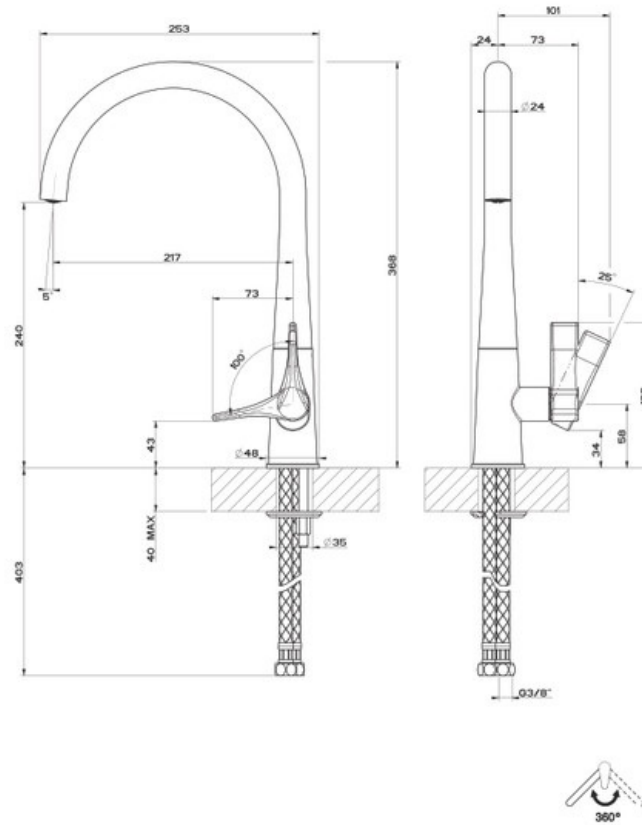

## Spécifications techniques

### Dimensions & Poids

Hauteur (en mm)	368
Hauteur sous bec (en mm)	240
Longueur de bec (en mm)	253
Diamètre base (en mm)	48
Perçage (en mm)	35

### Informations complémentaires

Type de modèle	Mitigeur
Type de bec	Bec pivotant
Douchette	Sans douchette
Mécanisme	Cartouche à disque céramique
Raccordement	Flexible 3/8
Degré de rotation (°)	360

luisina  
DESIGN