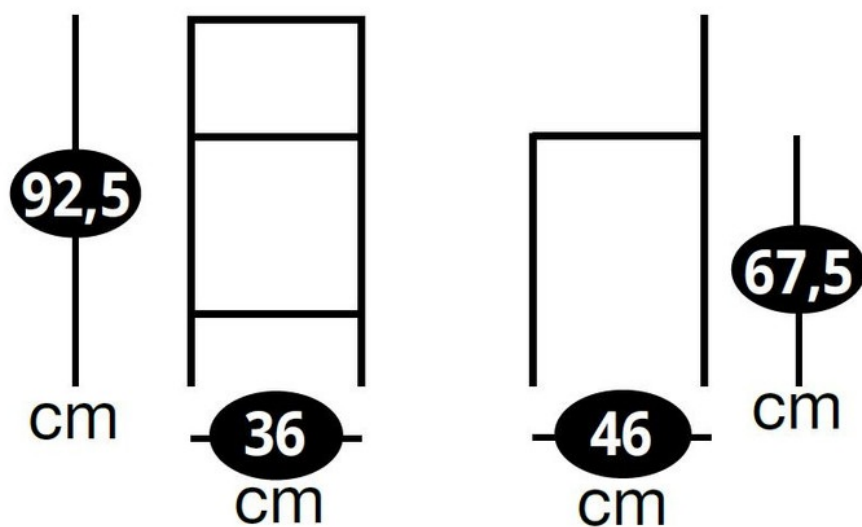

Scannez-moi pour retrouver la fiche produit !

Tabouret classique hauteur plan de travail.

Spécifications techniques

Matériau & Coloris

Matériau piètement	Métal
Matériau assise	Vinyle
Matériau dossier	Métal
Couleur piètement	Noir
Couleur assise	Terracotta

Dimensions & Poids

Largeur (en cm)	36
Profondeur (en cm)	46
Hauteur (en cm)	92.5
Hauteur assise (en cm)	67.5
Poids net (en kg)	5.9

Informations complémentaires

Style	Classique
Densité assise (kg/m ³)	25
Repose-pieds	Oui
Usage	Intérieur
Code EAN	3537390559698
Disponibilité	Produit stocké